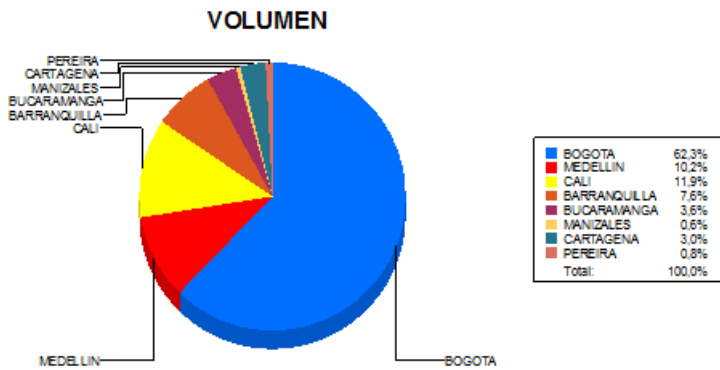

BOLETIN INFORMATIVO DIARIO DEVOLUCION - SEGUNDA SESION

Plaza	Cantidad	Millones (\$)
BOGOTA	1.460	11.429,67
MEDELLIN	239	1.841,43
CALI	278	2.946,92
BARRANQUILLA	178	1.488,00
BUCARAMANGA	85	2.324,30
MANIZALES	15	217,45
CARTAGENA	70	744,72
PEREIRA	18	160,54
TOTAL	2.343	21.153,03

DISTRIBUCION DE LA DEVOLUCION ENVIADA POR SUCURSAL

10/01/2018