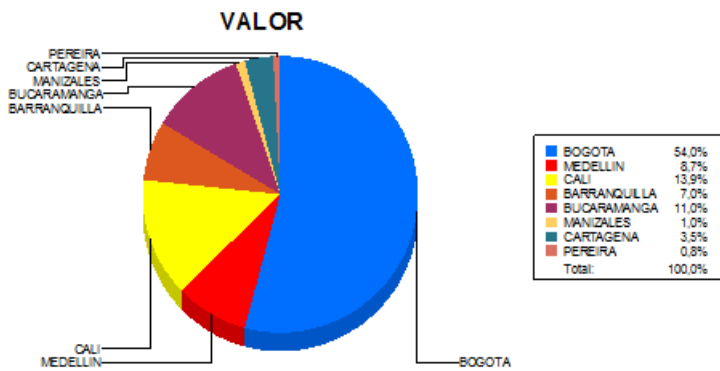

BOLETIN INFORMATIVO DIARIO DEVOLUCION - SEGUNDA SESION

Plaza	Cantidad	Millones (\$)
BOGOTA	1.460	11.429,67
MEDELLIN	239	1.841,43
CALI	278	2.946,92
BARRANQUILLA	178	1.488,00
BUCARAMANGA	85	2.324,30
MANIZALES	15	217,45
CARTAGENA	70	744,72
PEREIRA	18	160,54
TOTAL	2.343	21.153,03

DISTRIBUCION DE LA DEVOLUCION ENVIADA POR SUCURSAL

10/01/2018