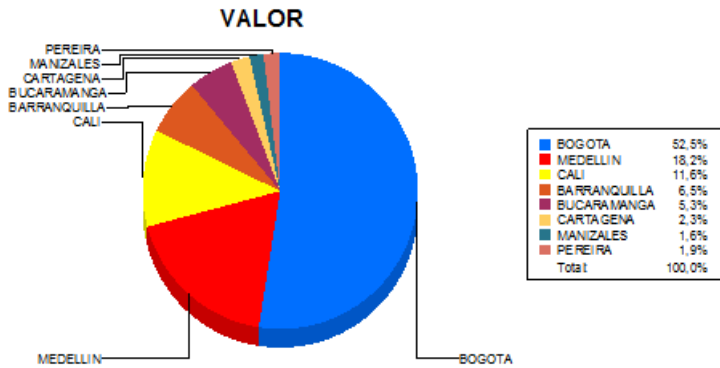

BOLETIN INFORMATIVO DIARIO CANJE - PRIMERA SESION

Plaza	Cantidad	Millones (\$)
BOGOTA	23.471	365.501,32
MEDELLIN	6.517	126.777,66
CALI	6.244	80.637,03
BARRANQUILLA	3.340	45.322,20
BUCARAMANGA	2.230	36.917,72
CARTAGENA	1.928	15.946,22
MANIZALES	443	11.177,04
PEREIRA	936	13.507,62
TOTAL	45.109	695.786,81

DISTRIBUCION DEL CANJE ENVIADO POR SUCURSAL

10/01/2018