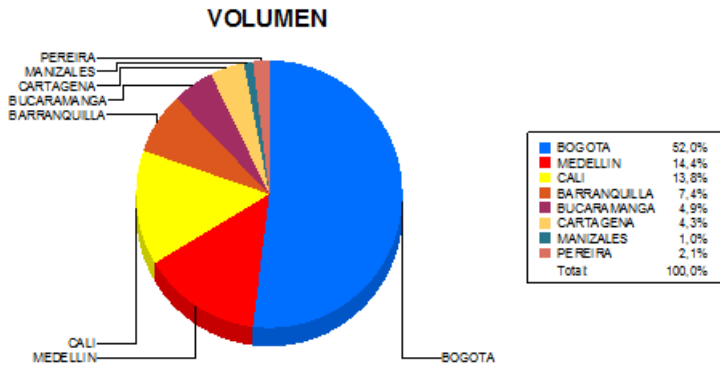

BOLETIN INFORMATIVO DIARIO CANJE - PRIMERA SESION

Plaza	Cantidad	Millones (\$)
BOGOTA	23.471	365.501,32
MEDELLIN	6.517	126.777,66
CALI	6.244	80.637,03
BARRANQUILLA	3.340	45.322,20
BUCARAMANGA	2.230	36.917,72
CARTAGENA	1.928	15.946,22
MANIZALES	443	11.177,04
PEREIRA	936	13.507,62
TOTAL	45.109	695.786,81

DISTRIBUCION DEL CANJE ENVIADO POR SUCURSAL

10/01/2018