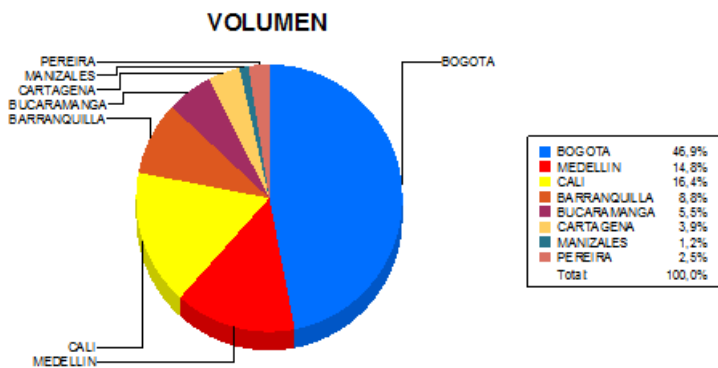

BOLETIN INFORMATIVO DIARIO CANJE - PRIMERA SESION

Plaza	Cantidad	Millones (\$)
BOGOTA	18.767	334.900,77
MEDELLIN	5.930	209.735,02
CALI	6.557	81.884,89
BARRANQUILLA	3.542	41.217,70
BUCARAMANGA	2.218	34.252,33
CARTAGENA	1.554	20.715,87
MANIZALES	490	11.467,10
PEREIRA	991	14.957,75
TOTAL	40.049	749.131,44

DISTRIBUCION DEL CANJE ENVIADO POR SUCURSAL

05/01/2018