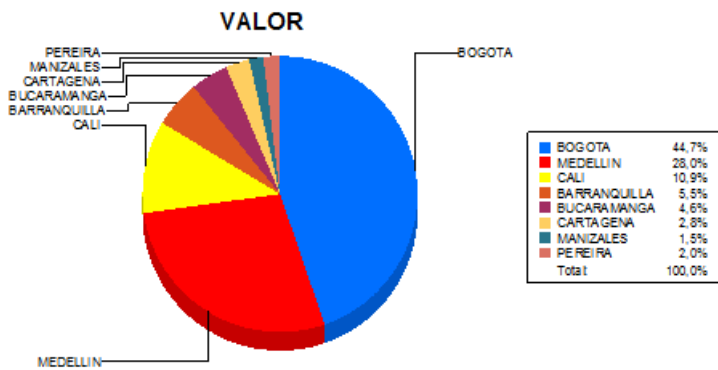

BOLETIN INFORMATIVO DIARIO CANJE - PRIMERA SESION

Plaza	Cantidad	Millones (\$)
BOGOTA	18.767	334.900,77
MEDELLIN	5.930	209.735,02
CALI	6.557	81.884,89
BARRANQUILLA	3.542	41.217,70
BUCARAMANGA	2.218	34.252,33
CARTAGENA	1.554	20.715,87
MANIZALES	490	11.467,10
PEREIRA	991	14.957,75
TOTAL	40.049	749.131,44

DISTRIBUCION DEL CANJE ENVIADO POR SUCURSAL

05/01/2018