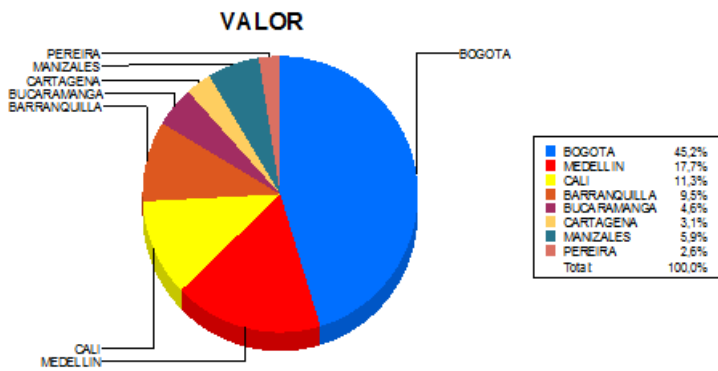

BOLETIN INFORMATIVO DIARIO CANJE - PRIMERA SESION

Plaza	Cantidad	Millones (\$)
BOGOTA	16.028	269.035,28
MEDELLIN	5.455	105.026,43
CALI	5.372	66.982,04
BARRANQUILLA	2.512	56.737,68
BUCARAMANGA	1.810	27.268,97
CARTAGENA	1.537	18.704,99
MANIZALES	518	35.350,20
PEREIRA	807	15.654,29
TOTAL	34.039	594.759,89

DISTRIBUCION DEL CANJE ENVIADO POR SUCURSAL

04/01/2018