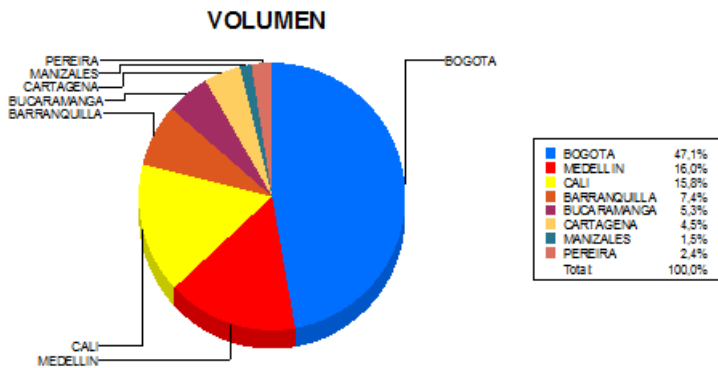

BOLETIN INFORMATIVO DIARIO CANJE - PRIMERA SESION

Plaza	Cantidad	Millones (\$)
BOGOTA	16.028	269.035,28
MEDELLIN	5.455	105.026,43
CALI	5.372	66.982,04
BARRANQUILLA	2.512	56.737,68
BUCARAMANGA	1.810	27.268,97
CARTAGENA	1.537	18.704,99
MANIZALES	518	35.350,20
PEREIRA	807	15.654,29
TOTAL	34.039	594.759,89

DISTRIBUCION DEL CANJE ENVIADO POR SUCURSAL

04/01/2018