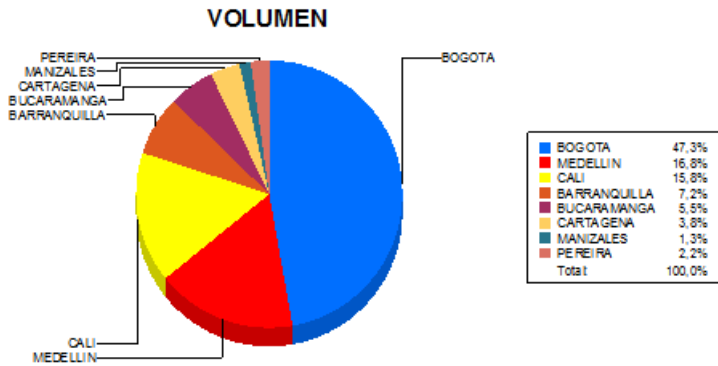

## BOLETIN INFORMATIVO DIARIO CANJE - PRIMERA SESION

Plaza	Cantidad	Millones (\$)
<b>BOGOTA</b>	<b>18.631</b>	<b>249.374,07</b>
<b>MEDELLIN</b>	<b>6.622</b>	<b>112.815,09</b>
<b>CALI</b>	<b>6.241</b>	<b>76.595,88</b>
<b>BARRANQUILLA</b>	<b>2.833</b>	<b>48.656,57</b>
<b>BUCARAMANGA</b>	<b>2.155</b>	<b>33.638,44</b>
<b>CARTAGENA</b>	<b>1.501</b>	<b>15.986,76</b>
<b>MANIZALES</b>	<b>524</b>	<b>11.072,14</b>
<b>PEREIRA</b>	<b>870</b>	<b>12.166,54</b>
<b>TOTAL</b>	<b>39.377</b>	<b>560.305,49</b>

### DISTRIBUCION DEL CANJE ENVIADO POR SUCURSAL

03/01/2018