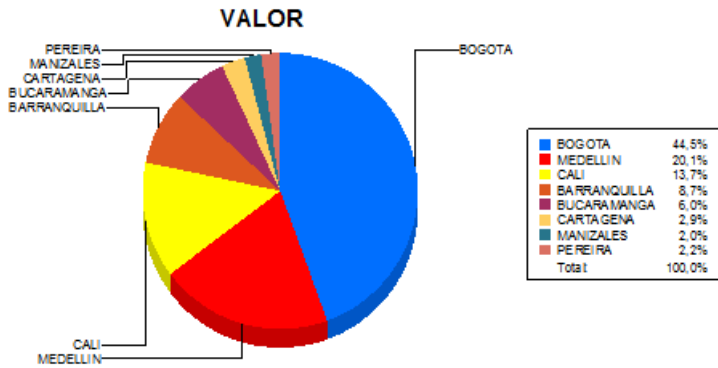

## BOLETIN INFORMATIVO DIARIO CANJE - PRIMERA SESION

Plaza	Cantidad	Millones (\$)
<b>BOGOTA</b>	<b>18.631</b>	<b>249.374,07</b>
<b>MEDELLIN</b>	<b>6.622</b>	<b>112.815,09</b>
<b>CALI</b>	<b>6.241</b>	<b>76.595,88</b>
<b>BARRANQUILLA</b>	<b>2.833</b>	<b>48.656,57</b>
<b>BUCARAMANGA</b>	<b>2.155</b>	<b>33.638,44</b>
<b>CARTAGENA</b>	<b>1.501</b>	<b>15.986,76</b>
<b>MANIZALES</b>	<b>524</b>	<b>11.072,14</b>
<b>PEREIRA</b>	<b>870</b>	<b>12.166,54</b>
<b>TOTAL</b>	<b>39.377</b>	<b>560.305,49</b>

### DISTRIBUCION DEL CANJE ENVIADO POR SUCURSAL

03/01/2018