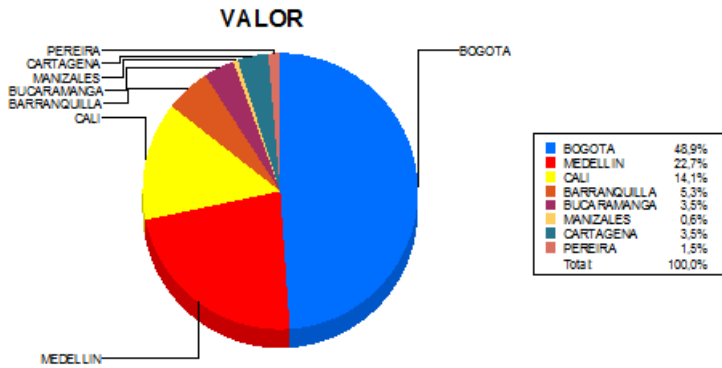

BOLETIN INFORMATIVO DIARIO DEVOLUCION - SEGUNDA SESION

Plaza	Cantidad	Millones (\$)
BOGOTA	2.302	16.774,45
MEDELLIN	304	7.779,28
CALI	455	4.853,41
BARRANQUILLA	207	1.818,65
BUCARAMANGA	134	1.203,14
MANIZALES	25	195,41
CARTAGENA	105	1.194,42
PEREIRA	43	508,32
TOTAL	3.575	34.327,07

DISTRIBUCION DE LA DEVOLUCION ENVIADA POR SUCURSAL

02/01/2018