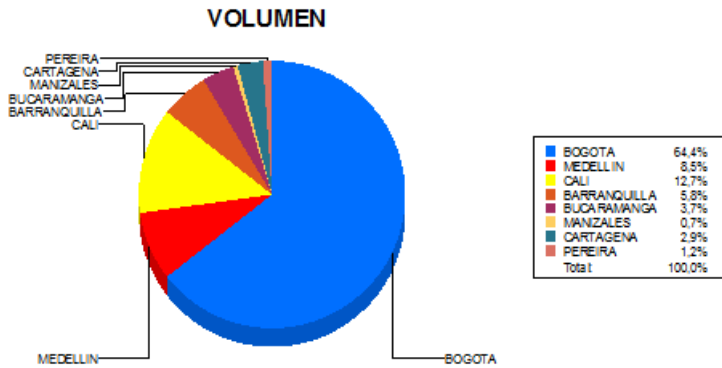

BOLETIN INFORMATIVO DIARIO DEVOLUCION - SEGUNDA SESION

Plaza	Cantidad	Millones (\$)
BOGOTA	2.302	16.774,45
MEDELLIN	304	7.779,28
CALI	455	4.853,41
BARRANQUILLA	207	1.818,65
BUCARAMANGA	134	1.203,14
MANIZALES	25	195,41
CARTAGENA	105	1.194,42
PEREIRA	43	508,32
TOTAL	3.575	34.327,07

DISTRIBUCION DE LA DEVOLUCION ENVIADA POR SUCURSAL

02/01/2018