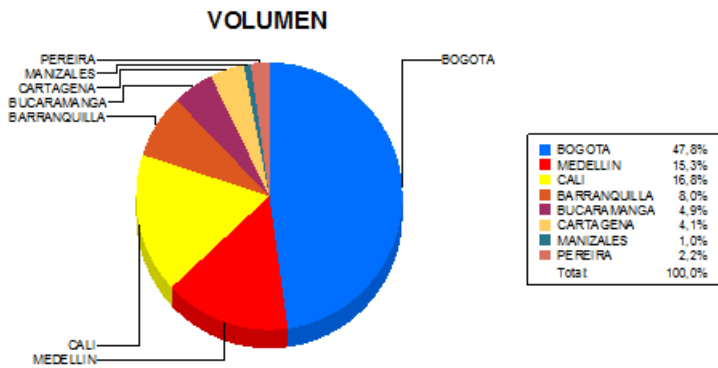

## BOLETIN INFORMATIVO DIARIO CANJE - PRIMERA SESION

Plaza	Cantidad	Millones (\$)
<b>BOGOTA</b>	<b>26.474</b>	<b>535.745,99</b>
<b>MEDELLIN</b>	<b>8.474</b>	<b>142.791,11</b>
<b>CALI</b>	<b>9.305</b>	<b>128.739,37</b>
<b>BARRANQUILLA</b>	<b>4.427</b>	<b>73.690,93</b>
<b>BUCARAMANGA</b>	<b>2.692</b>	<b>62.051,45</b>
<b>CARTAGENA</b>	<b>2.270</b>	<b>21.585,87</b>
<b>MANIZALES</b>	<b>550</b>	<b>10.529,19</b>
<b>PEREIRA</b>	<b>1.204</b>	<b>18.752,67</b>
<b>TOTAL</b>	<b>55.396</b>	<b>993.886,59</b>

### DISTRIBUCION DEL CANJE ENVIADO POR SUCURSAL

02/01/2018