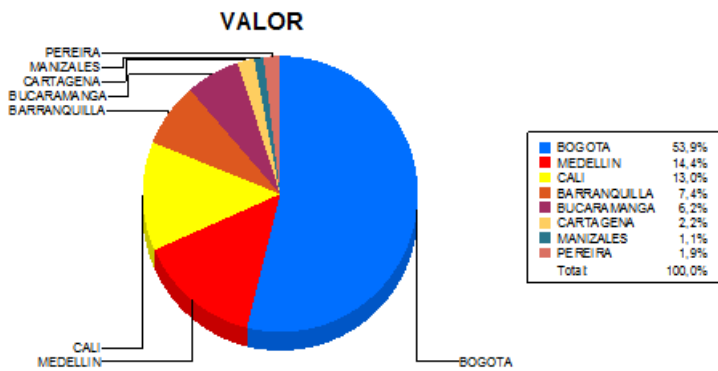

## BOLETIN INFORMATIVO DIARIO CANJE - PRIMERA SESION

Plaza	Cantidad	Millones (\$)
<b>BOGOTA</b>	<b>26.474</b>	<b>535.745,99</b>
<b>MEDELLIN</b>	<b>8.474</b>	<b>142.791,11</b>
<b>CALI</b>	<b>9.305</b>	<b>128.739,37</b>
<b>BARRANQUILLA</b>	<b>4.427</b>	<b>73.690,93</b>
<b>BUCARAMANGA</b>	<b>2.692</b>	<b>62.051,45</b>
<b>CARTAGENA</b>	<b>2.270</b>	<b>21.585,87</b>
<b>MANIZALES</b>	<b>550</b>	<b>10.529,19</b>
<b>PEREIRA</b>	<b>1.204</b>	<b>18.752,67</b>
<b>TOTAL</b>	<b>55.396</b>	<b>993.886,59</b>

### DISTRIBUCION DEL CANJE ENVIADO POR SUCURSAL

02/01/2018