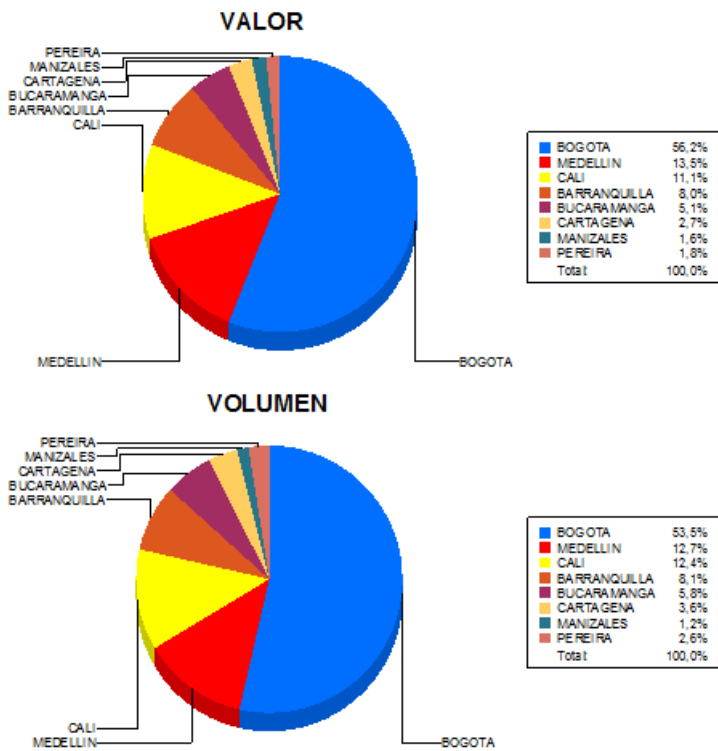

BOLETIN INFORMATIVO DIARIO CANJE - PRIMERA SESION

Plaza	Cantidad	Millones (\$)
BOGOTA	38.648	1.007.108,94
MEDELLIN	9.193	242.261,20
CALI	8.968	198.721,42
BARRANQUILLA	5.837	143.484,82
BUCARAMANGA	4.175	91.602,96
CARTAGENA	2.628	48.450,91
MANIZALES	871	27.799,16
PEREIRA	1.888	31.667,55
TOTAL	72.208	1.791.096,96

DISTRIBUCION DEL CANJE ENVIADO POR SUCURSAL

28/12/2017