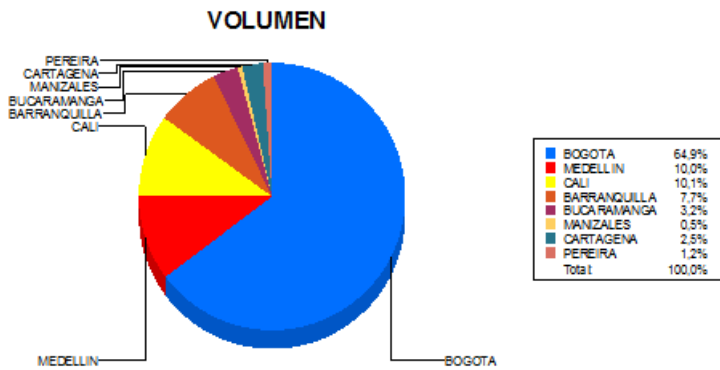

BOLETIN INFORMATIVO DIARIO DEVOLUCION - SEGUNDA SESION

Plaza	Cantidad	Millones (\$)
BOGOTA	1.772	16.638,24
MEDELLIN	274	2.085,34
CALI	276	3.174,65
BARRANQUILLA	209	2.033,64
BUCARAMANGA	88	1.741,21
MANIZALES	13	157,61
CARTAGENA	67	661,92
PEREIRA	33	124,03
TOTAL	2.732	26.616,64

DISTRIBUCION DE LA DEVOLUCION ENVIADA POR SUCURSAL

27/12/2017