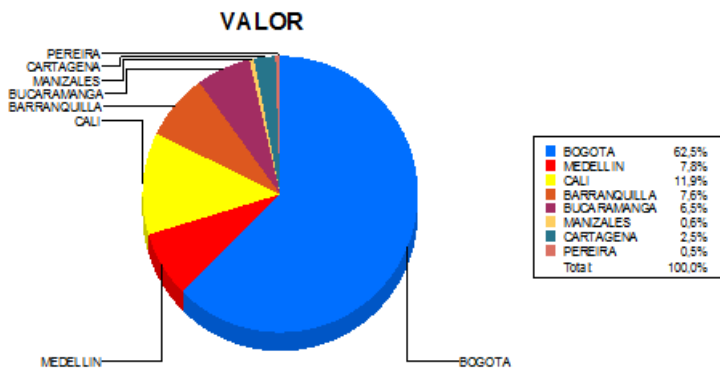

BOLETIN INFORMATIVO DIARIO DEVOLUCION - SEGUNDA SESION

Plaza	Cantidad	Millones (\$)
BOGOTA	1.772	16.638,24
MEDELLIN	274	2.085,34
CALI	276	3.174,65
BARRANQUILLA	209	2.033,64
BUCARAMANGA	88	1.741,21
MANIZALES	13	157,61
CARTAGENA	67	661,92
PEREIRA	33	124,03
TOTAL	2.732	26.616,64

DISTRIBUCION DE LA DEVOLUCION ENVIADA POR SUCURSAL

27/12/2017