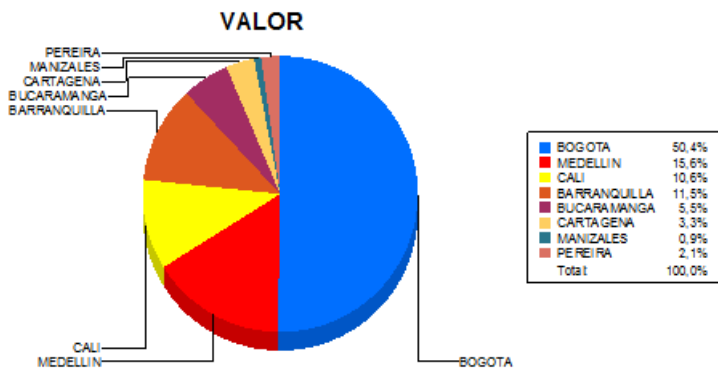

BOLETIN INFORMATIVO DIARIO CANJE - PRIMERA SESION

Plaza	Cantidad	Millones (\$)
BOGOTA	32.513	657.362,16
MEDELLIN	8.415	204.250,67
CALI	8.233	138.811,48
BARRANQUILLA	4.666	149.829,75
BUCARAMANGA	2.784	72.351,67
CARTAGENA	2.250	42.744,31
MANIZALES	704	11.720,93
PEREIRA	1.403	28.057,56
TOTAL	60.968	1.305.128,53

DISTRIBUCION DEL CANJE ENVIADO POR SUCURSAL

27/12/2017