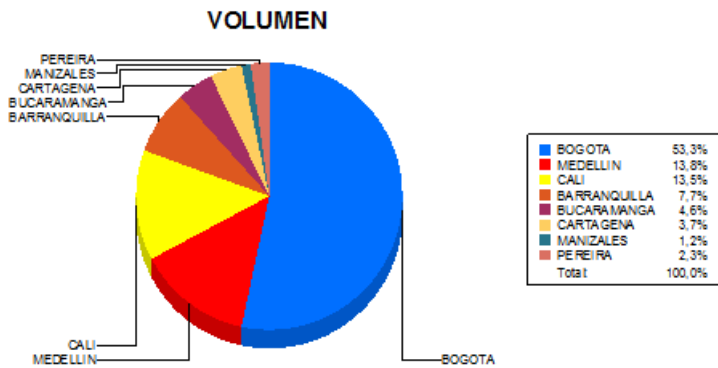

BOLETIN INFORMATIVO DIARIO CANJE - PRIMERA SESION

Plaza	Cantidad	Millones (\$)
BOGOTA	32.513	657.362,16
MEDELLIN	8.415	204.250,67
CALI	8.233	138.811,48
BARRANQUILLA	4.666	149.829,75
BUCARAMANGA	2.784	72.351,67
CARTAGENA	2.250	42.744,31
MANIZALES	704	11.720,93
PEREIRA	1.403	28.057,56
TOTAL	60.968	1.305.128,53

DISTRIBUCION DEL CANJE ENVIADO POR SUCURSAL

27/12/2017