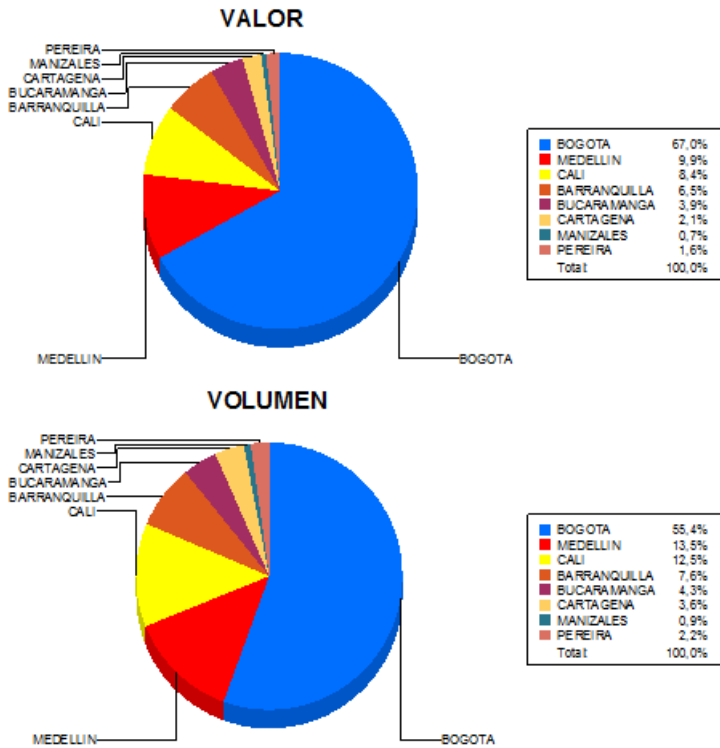

BOLETIN INFORMATIVO DIARIO CANJE - PRIMERA SESION

Plaza	Cantidad	Millones (\$)
BOGOTA	39.422	962.354,07
MEDELLIN	9.593	142.834,06
CALI	8.914	120.433,07
BARRANQUILLA	5.413	93.049,21
BUCARAMANGA	3.059	55.587,02
CARTAGENA	2.543	29.453,42
MANIZALES	610	9.941,49
PEREIRA	1.546	23.084,95
TOTAL	71.100	1.436.737,29

DISTRIBUCION DEL CANJE ENVIADO POR SUCURSAL

26/12/2017