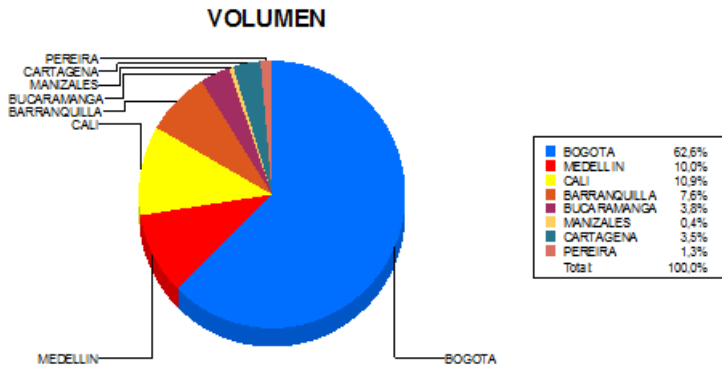

## BOLETIN INFORMATIVO DIARIO DEVOLUCION - SEGUNDA SESION

Plaza	Cantidad	Millones (\$)
<b>BOGOTA</b>	<b>1.571</b>	<b>12.258,36</b>
<b>MEDELLIN</b>	<b>250</b>	<b>3.310,43</b>
<b>CALI</b>	<b>273</b>	<b>2.448,29</b>
<b>BARRANQUILLA</b>	<b>190</b>	<b>2.201,78</b>
<b>BUCARAMANGA</b>	<b>95</b>	<b>2.806,32</b>
<b>MANIZALES</b>	<b>11</b>	<b>150,43</b>
<b>CARTAGENA</b>	<b>87</b>	<b>920,72</b>
<b>PEREIRA</b>	<b>32</b>	<b>221,82</b>
<b>TOTAL</b>	<b>2.509</b>	<b>24.318,14</b>

### DISTRIBUCION DE LA DEVOLUCION ENVIADA POR SUCURSAL

21/12/2017