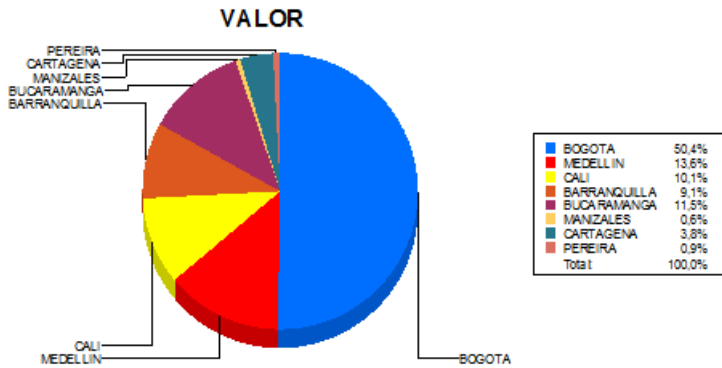

## BOLETIN INFORMATIVO DIARIO DEVOLUCION - SEGUNDA SESION

Plaza	Cantidad	Millones (\$)
<b>BOGOTA</b>	<b>1.571</b>	<b>12.258,36</b>
<b>MEDELLIN</b>	<b>250</b>	<b>3.310,43</b>
<b>CALI</b>	<b>273</b>	<b>2.448,29</b>
<b>BARRANQUILLA</b>	<b>190</b>	<b>2.201,78</b>
<b>BUCARAMANGA</b>	<b>95</b>	<b>2.806,32</b>
<b>MANIZALES</b>	<b>11</b>	<b>150,43</b>
<b>CARTAGENA</b>	<b>87</b>	<b>920,72</b>
<b>PEREIRA</b>	<b>32</b>	<b>221,82</b>
<b>TOTAL</b>	<b>2.509</b>	<b>24.318,14</b>

### DISTRIBUCION DE LA DEVOLUCION ENVIADA POR SUCURSAL

21/12/2017