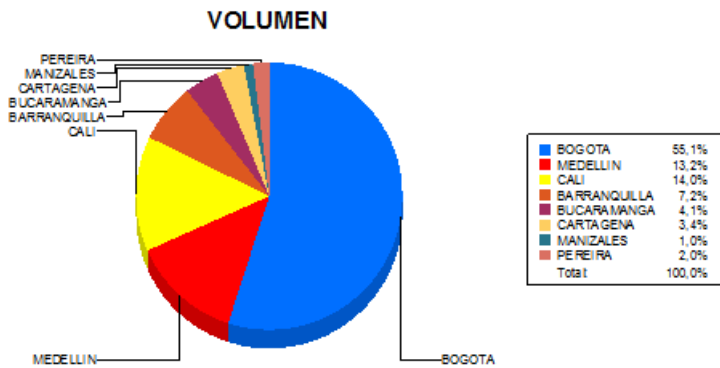

## BOLETIN INFORMATIVO DIARIO CANJE - PRIMERA SESION

Plaza	Cantidad	Millones (\$)
<b>BOGOTA</b>	<b>31.233</b>	<b>674.833,07</b>
<b>MEDELLIN</b>	<b>7.502</b>	<b>111.560,69</b>
<b>CALI</b>	<b>7.941</b>	<b>107.348,88</b>
<b>BARRANQUILLA</b>	<b>4.063</b>	<b>69.564,01</b>
<b>BUCARAMANGA</b>	<b>2.339</b>	<b>31.824,91</b>
<b>CARTAGENA</b>	<b>1.936</b>	<b>20.369,84</b>
<b>MANIZALES</b>	<b>548</b>	<b>9.307,54</b>
<b>PEREIRA</b>	<b>1.138</b>	<b>14.252,57</b>
<b>TOTAL</b>	<b>56.700</b>	<b>1.039.061,52</b>

### DISTRIBUCION DEL CANJE ENVIADO POR SUCURSAL

21/12/2017