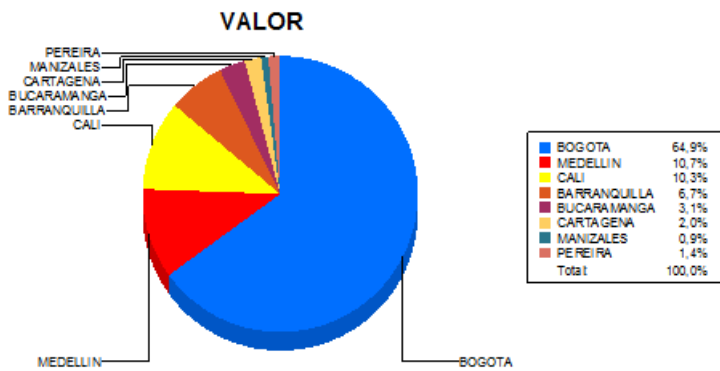

## BOLETIN INFORMATIVO DIARIO CANJE - PRIMERA SESION

Plaza	Cantidad	Millones (\$)
<b>BOGOTA</b>	<b>31.233</b>	<b>674.833,07</b>
<b>MEDELLIN</b>	<b>7.502</b>	<b>111.560,69</b>
<b>CALI</b>	<b>7.941</b>	<b>107.348,88</b>
<b>BARRANQUILLA</b>	<b>4.063</b>	<b>69.564,01</b>
<b>BUCARAMANGA</b>	<b>2.339</b>	<b>31.824,91</b>
<b>CARTAGENA</b>	<b>1.936</b>	<b>20.369,84</b>
<b>MANIZALES</b>	<b>548</b>	<b>9.307,54</b>
<b>PEREIRA</b>	<b>1.138</b>	<b>14.252,57</b>
<b>TOTAL</b>	<b>56.700</b>	<b>1.039.061,52</b>

### DISTRIBUCION DEL CANJE ENVIADO POR SUCURSAL

21/12/2017