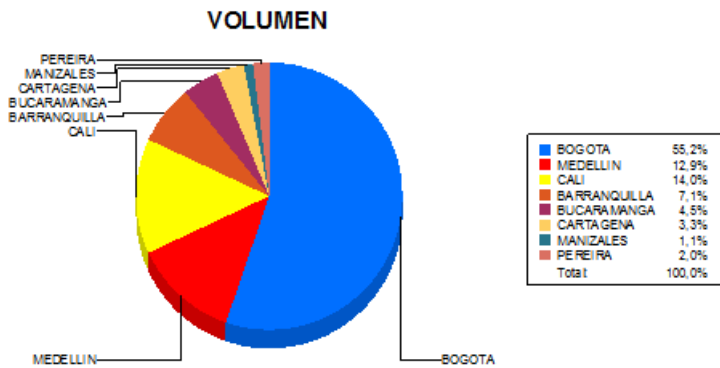

## BOLETIN INFORMATIVO DIARIO CANJE - PRIMERA SESION

Plaza	Cantidad	Millones (\$)
<b>BOGOTA</b>	<b>33.264</b>	<b>633.933,99</b>
<b>MEDELLIN</b>	<b>7.769</b>	<b>159.629,76</b>
<b>CALI</b>	<b>8.465</b>	<b>107.934,03</b>
<b>BARRANQUILLA</b>	<b>4.265</b>	<b>77.644,82</b>
<b>BUCARAMANGA</b>	<b>2.686</b>	<b>48.601,36</b>
<b>CARTAGENA</b>	<b>1.995</b>	<b>19.774,50</b>
<b>MANIZALES</b>	<b>641</b>	<b>9.180,95</b>
<b>PEREIRA</b>	<b>1.229</b>	<b>26.429,30</b>
<b>TOTAL</b>	<b>60.314</b>	<b>1.083.128,73</b>

### DISTRIBUCION DEL CANJE ENVIADO POR SUCURSAL

20/12/2017