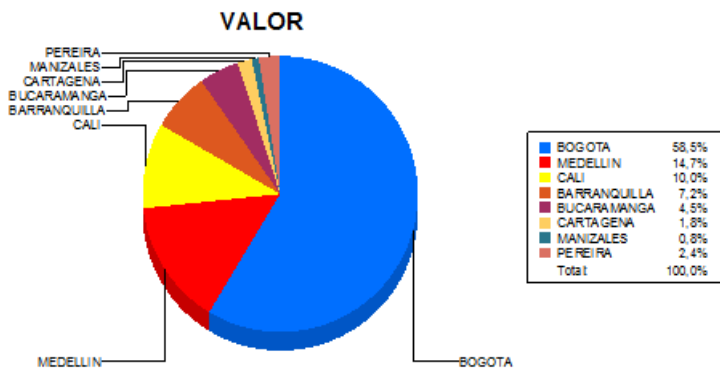

## BOLETIN INFORMATIVO DIARIO CANJE - PRIMERA SESION

Plaza	Cantidad	Millones (\$)
<b>BOGOTA</b>	<b>33.264</b>	<b>633.933,99</b>
<b>MEDELLIN</b>	<b>7.769</b>	<b>159.629,76</b>
<b>CALI</b>	<b>8.465</b>	<b>107.934,03</b>
<b>BARRANQUILLA</b>	<b>4.265</b>	<b>77.644,82</b>
<b>BUCARAMANGA</b>	<b>2.686</b>	<b>48.601,36</b>
<b>CARTAGENA</b>	<b>1.995</b>	<b>19.774,50</b>
<b>MANIZALES</b>	<b>641</b>	<b>9.180,95</b>
<b>PEREIRA</b>	<b>1.229</b>	<b>26.429,30</b>
<b>TOTAL</b>	<b>60.314</b>	<b>1.083.128,73</b>

### DISTRIBUCION DEL CANJE ENVIADO POR SUCURSAL

20/12/2017