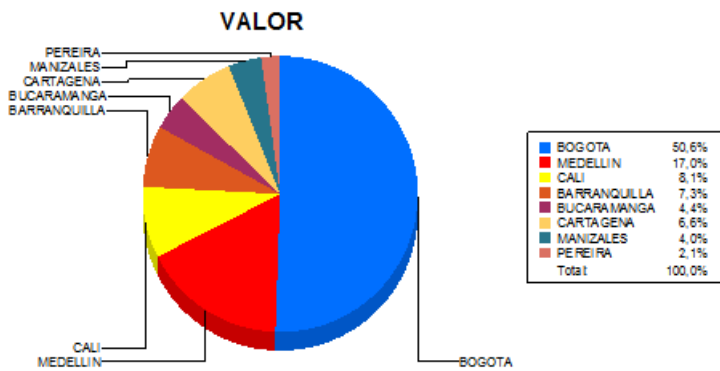

BOLETIN INFORMATIVO DIARIO CANJE - PRIMERA SESION

Plaza	Cantidad	Millones (\$)
BOGOTA	32.143	535.082,24
MEDELLIN	8.148	179.237,32
CALI	8.937	85.765,61
BARRANQUILLA	4.488	76.819,39
BUCARAMANGA	2.497	46.265,22
CARTAGENA	1.890	69.308,75
MANIZALES	637	42.116,32
PEREIRA	1.314	22.257,93
TOTAL	60.054	1.056.852,78

DISTRIBUCION DEL CANJE ENVIADO POR SUCURSAL

19/12/2017