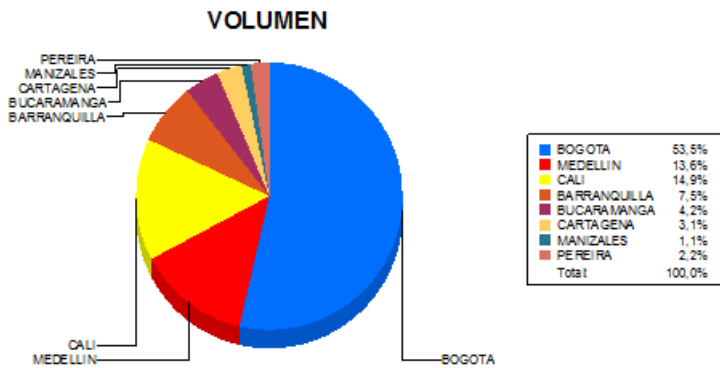

BOLETIN INFORMATIVO DIARIO CANJE - PRIMERA SESION

Plaza	Cantidad	Millones (\$)
BOGOTA	32.143	535.082,24
MEDELLIN	8.148	179.237,32
CALI	8.937	85.765,61
BARRANQUILLA	4.488	76.819,39
BUCARAMANGA	2.497	46.265,22
CARTAGENA	1.890	69.308,75
MANIZALES	637	42.116,32
PEREIRA	1.314	22.257,93
TOTAL	60.054	1.056.852,78

DISTRIBUCION DEL CANJE ENVIADO POR SUCURSAL

19/12/2017