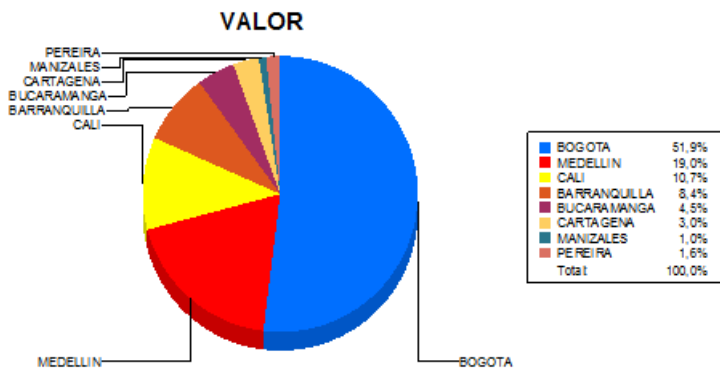

## BOLETIN INFORMATIVO DIARIO CANJE - PRIMERA SESION

Plaza	Cantidad	Millones (\$)
<b>BOGOTA</b>	<b>32.743</b>	<b>562.594,72</b>
<b>MEDELLIN</b>	<b>8.381</b>	<b>206.009,39</b>
<b>CALI</b>	<b>8.971</b>	<b>115.706,68</b>
<b>BARRANQUILLA</b>	<b>4.552</b>	<b>90.670,58</b>
<b>BUCARAMANGA</b>	<b>2.811</b>	<b>49.267,22</b>
<b>CARTAGENA</b>	<b>2.017</b>	<b>32.364,33</b>
<b>MANIZALES</b>	<b>743</b>	<b>10.618,09</b>
<b>PEREIRA</b>	<b>1.366</b>	<b>17.331,26</b>
<b>TOTAL</b>	<b>61.584</b>	<b>1.084.562,27</b>

### DISTRIBUCION DEL CANJE ENVIADO POR SUCURSAL

15/12/2017