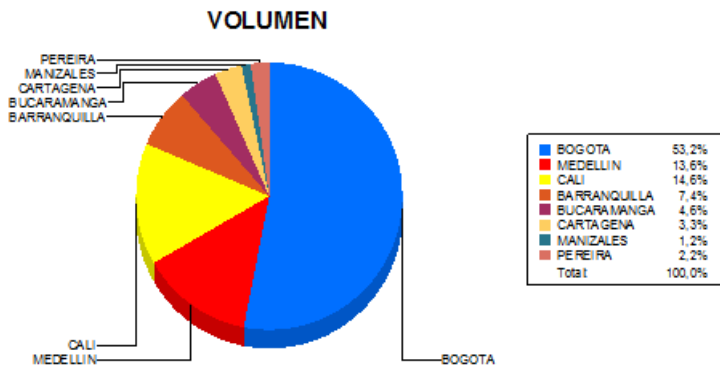

## BOLETIN INFORMATIVO DIARIO CANJE - PRIMERA SESION

Plaza	Cantidad	Millones (\$)
<b>BOGOTA</b>	<b>32.743</b>	<b>562.594,72</b>
<b>MEDELLIN</b>	<b>8.381</b>	<b>206.009,39</b>
<b>CALI</b>	<b>8.971</b>	<b>115.706,68</b>
<b>BARRANQUILLA</b>	<b>4.552</b>	<b>90.670,58</b>
<b>BUCARAMANGA</b>	<b>2.811</b>	<b>49.267,22</b>
<b>CARTAGENA</b>	<b>2.017</b>	<b>32.364,33</b>
<b>MANIZALES</b>	<b>743</b>	<b>10.618,09</b>
<b>PEREIRA</b>	<b>1.366</b>	<b>17.331,26</b>
<b>TOTAL</b>	<b>61.584</b>	<b>1.084.562,27</b>

### DISTRIBUCION DEL CANJE ENVIADO POR SUCURSAL

15/12/2017