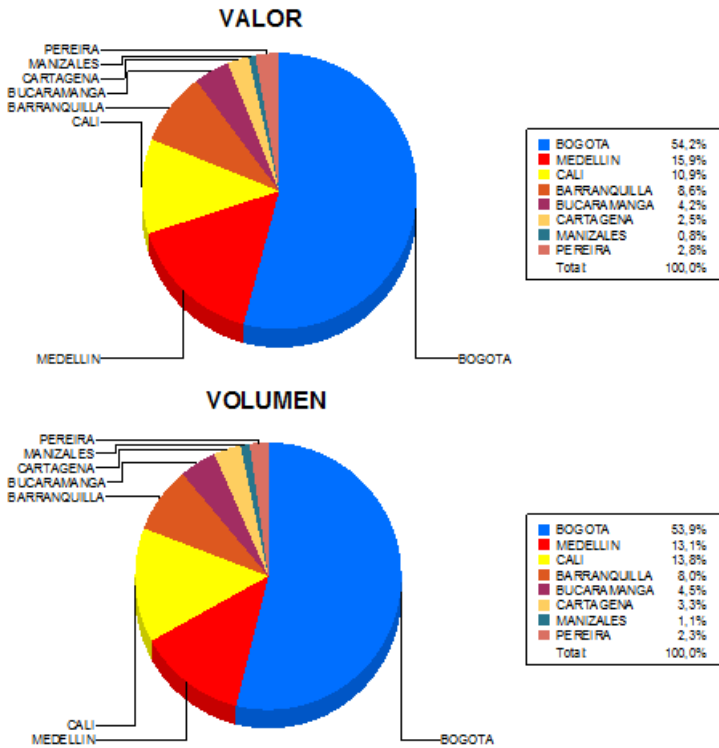

## BOLETIN INFORMATIVO DIARIO CANJE - PRIMERA SESION

Plaza	Cantidad	Millones (\$)
<b>BOGOTA</b>	<b>27.905</b>	<b>445.881,30</b>
<b>MEDELLIN</b>	<b>6.791</b>	<b>130.729,58</b>
<b>CALI</b>	<b>7.155</b>	<b>89.721,58</b>
<b>BARRANQUILLA</b>	<b>4.127</b>	<b>70.877,74</b>
<b>BUCARAMANGA</b>	<b>2.333</b>	<b>34.521,24</b>
<b>CARTAGENA</b>	<b>1.694</b>	<b>20.439,45</b>
<b>MANIZALES</b>	<b>595</b>	<b>6.727,25</b>
<b>PEREIRA</b>	<b>1.197</b>	<b>23.379,30</b>
<b>TOTAL</b>	<b>51.797</b>	<b>822.277,44</b>

### DISTRIBUCION DEL CANJE ENVIADO POR SUCURSAL

14/12/2017