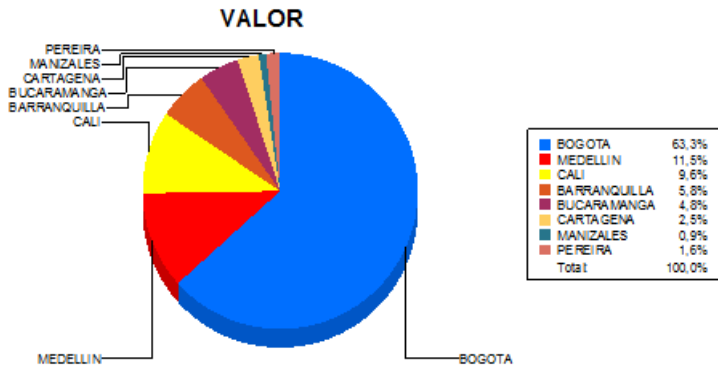

## BOLETIN INFORMATIVO DIARIO CANJE - PRIMERA SESION

Plaza	Cantidad	Millones (\$)
<b>BOGOTA</b>	<b>31.402</b>	<b>577.807,99</b>
<b>MEDELLIN</b>	<b>8.014</b>	<b>105.206,31</b>
<b>CALI</b>	<b>7.708</b>	<b>87.778,54</b>
<b>BARRANQUILLA</b>	<b>4.086</b>	<b>52.772,20</b>
<b>BUCARAMANGA</b>	<b>2.390</b>	<b>43.544,67</b>
<b>CARTAGENA</b>	<b>2.088</b>	<b>23.104,06</b>
<b>MANIZALES</b>	<b>612</b>	<b>7.782,91</b>
<b>PEREIRA</b>	<b>1.173</b>	<b>14.719,06</b>
<b>TOTAL</b>	<b>57.473</b>	<b>912.715,74</b>

### DISTRIBUCION DEL CANJE ENVIADO POR SUCURSAL

12/12/2017