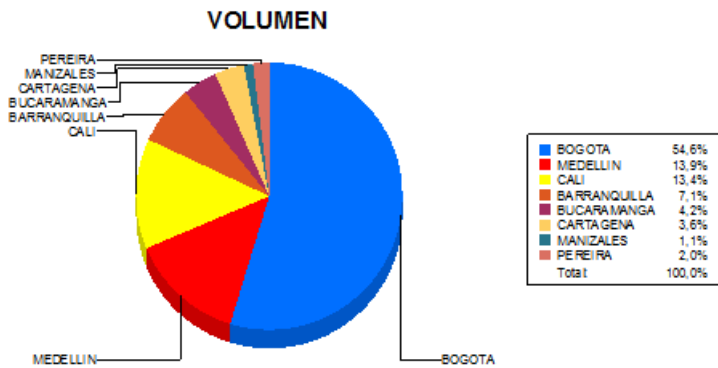

## BOLETIN INFORMATIVO DIARIO CANJE - PRIMERA SESION

Plaza	Cantidad	Millones (\$)
<b>BOGOTA</b>	<b>31.402</b>	<b>577.807,99</b>
<b>MEDELLIN</b>	<b>8.014</b>	<b>105.206,31</b>
<b>CALI</b>	<b>7.708</b>	<b>87.778,54</b>
<b>BARRANQUILLA</b>	<b>4.086</b>	<b>52.772,20</b>
<b>BUCARAMANGA</b>	<b>2.390</b>	<b>43.544,67</b>
<b>CARTAGENA</b>	<b>2.088</b>	<b>23.104,06</b>
<b>MANIZALES</b>	<b>612</b>	<b>7.782,91</b>
<b>PEREIRA</b>	<b>1.173</b>	<b>14.719,06</b>
<b>TOTAL</b>	<b>57.473</b>	<b>912.715,74</b>

### DISTRIBUCION DEL CANJE ENVIADO POR SUCURSAL

12/12/2017