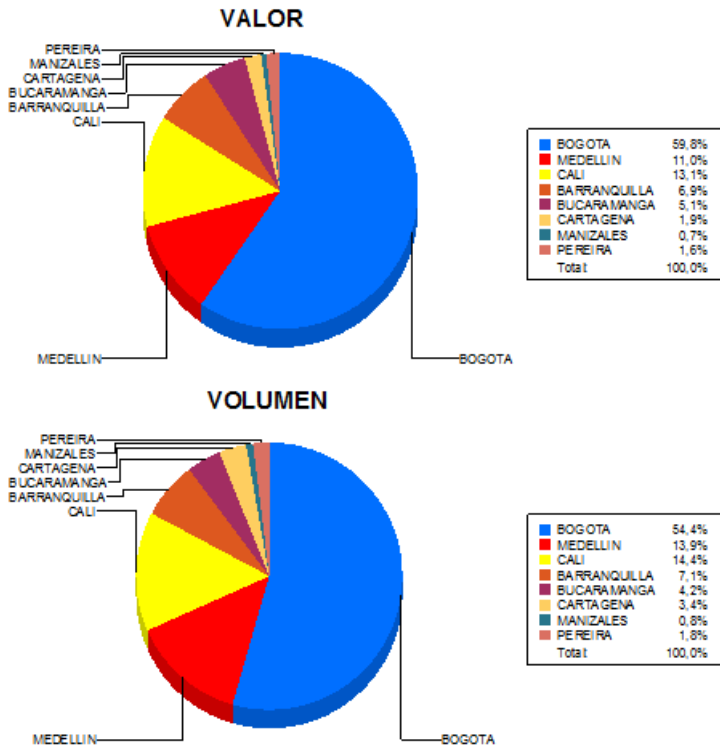

BOLETIN INFORMATIVO DIARIO CANJE - PRIMERA SESION

Plaza	Cantidad	Millones (\$)
BOGOTA	38.629	655.578,01
MEDELLIN	9.879	120.938,68
CALI	10.267	143.353,35
BARRANQUILLA	5.079	76.019,19
BUCARAMANGA	2.954	56.127,94
CARTAGENA	2.381	20.542,00
MANIZALES	593	7.412,55
PEREIRA	1.286	17.037,25
TOTAL	71.068	1.097.008,98

DISTRIBUCION DEL CANJE ENVIADO POR SUCURSAL

11/12/2017