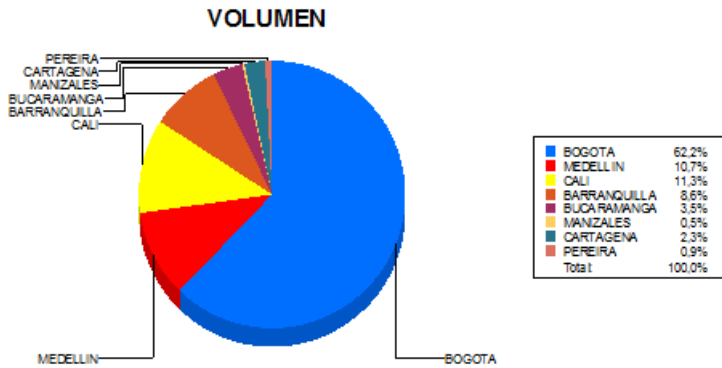

BOLETIN INFORMATIVO DIARIO DEVOLUCION - SEGUNDA SESION

Plaza	Cantidad	Millones (\$)
BOGOTA	1.760	14.973,48
MEDELLIN	304	2.885,46
CALI	321	3.694,65
BARRANQUILLA	243	1.775,73
BUCARAMANGA	98	2.487,12
MANIZALES	14	151,77
CARTAGENA	65	608,54
PEREIRA	26	672,38
TOTAL	2.831	27.249,14

DISTRIBUCION DE LA DEVOLUCION ENVIADA POR SUCURSAL

07/12/2017