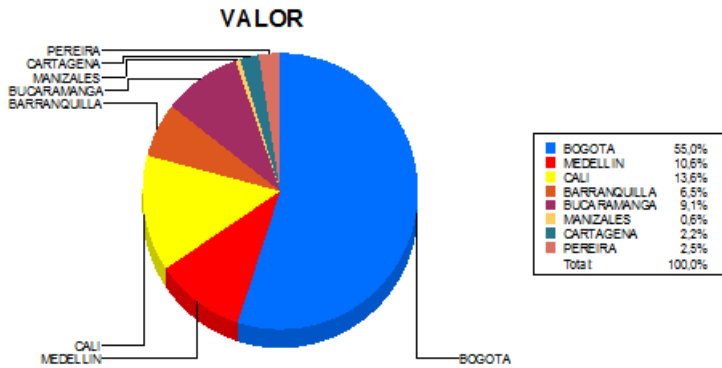

BOLETIN INFORMATIVO DIARIO DEVOLUCION - SEGUNDA SESION

Plaza	Cantidad	Millones (\$)
BOGOTA	1.760	14.973,48
MEDELLIN	304	2.885,46
CALI	321	3.694,65
BARRANQUILLA	243	1.775,73
BUCARAMANGA	98	2.487,12
MANIZALES	14	151,77
CARTAGENA	65	608,54
PEREIRA	26	672,38
TOTAL	2.831	27.249,14

DISTRIBUCION DE LA DEVOLUCION ENVIADA POR SUCURSAL

07/12/2017