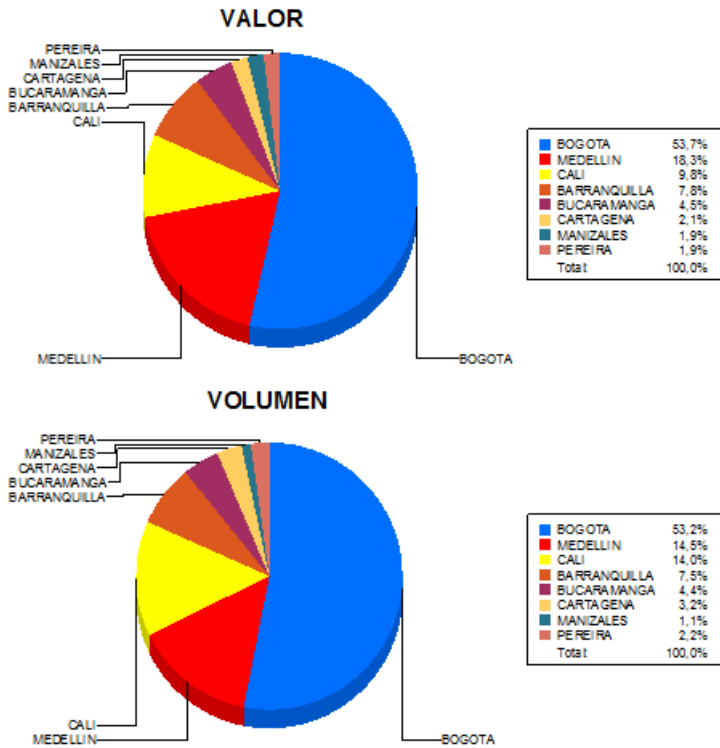

BOLETIN INFORMATIVO DIARIO CANJE - PRIMERA SESION

Plaza	Cantidad	Millones (\$)
BOGOTA	32.483	528.244,76
MEDELLIN	8.836	180.106,01
CALI	8.542	96.586,33
BARRANQUILLA	4.582	77.232,25
BUCARAMANGA	2.669	43.798,65
CARTAGENA	1.958	20.809,43
MANIZALES	664	19.036,59
PEREIRA	1.346	18.234,72
TOTAL	61.080	984.048,76

DISTRIBUCION DEL CANJE ENVIADO POR SUCURSAL

07/12/2017