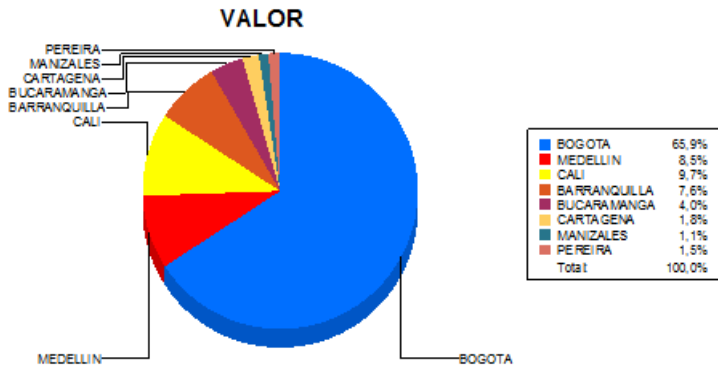

BOLETIN INFORMATIVO DIARIO CANJE - PRIMERA SESION

Plaza	Cantidad	Millones (\$)
BOGOTA	29.150	671.664,83
MEDELLIN	7.544	86.447,82
CALI	7.481	98.438,21
BARRANQUILLA	4.238	77.363,78
BUCARAMANGA	2.768	40.883,72
CARTAGENA	1.985	18.027,80
MANIZALES	609	11.018,10
PEREIRA	1.287	15.397,01
TOTAL	55.062	1.019.241,26

DISTRIBUCION DEL CANJE ENVIADO POR SUCURSAL

06/12/2017