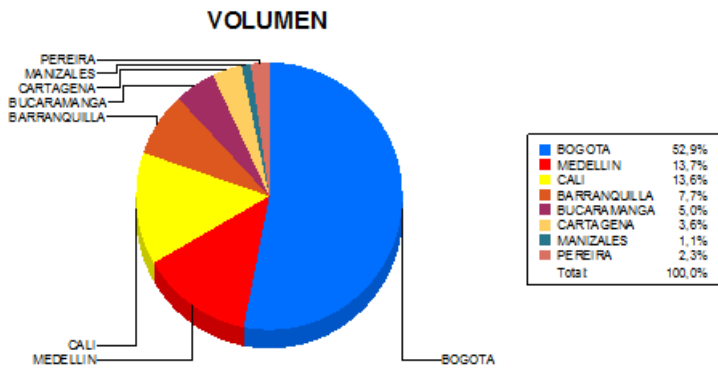

BOLETIN INFORMATIVO DIARIO CANJE - PRIMERA SESION

Plaza	Cantidad	Millones (\$)
BOGOTA	29.150	671.664,83
MEDELLIN	7.544	86.447,82
CALI	7.481	98.438,21
BARRANQUILLA	4.238	77.363,78
BUCARAMANGA	2.768	40.883,72
CARTAGENA	1.985	18.027,80
MANIZALES	609	11.018,10
PEREIRA	1.287	15.397,01
TOTAL	55.062	1.019.241,26

DISTRIBUCION DEL CANJE ENVIADO POR SUCURSAL

06/12/2017