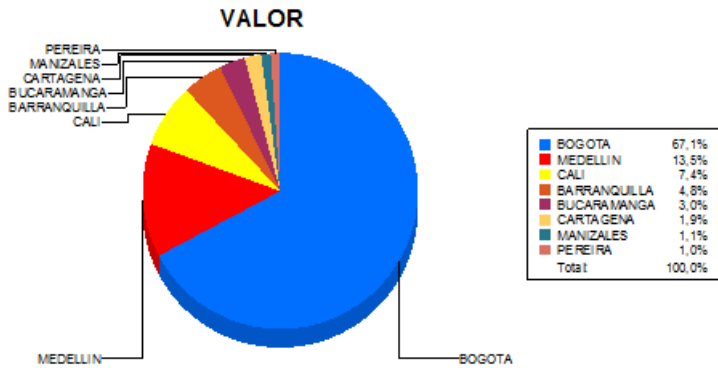

BOLETIN INFORMATIVO DIARIO CANJE - PRIMERA SESION

Plaza	Cantidad	Millones (\$)
BOGOTA	30.237	759.325,05
MEDELLIN	8.346	153.140,04
CALI	7.611	83.955,36
BARRANQUILLA	4.240	54.322,86
BUCARAMANGA	2.777	34.454,88
CARTAGENA	1.986	21.455,07
MANIZALES	646	12.731,62
PEREIRA	1.079	11.797,39
TOTAL	56.922	1.131.182,27

DISTRIBUCION DEL CANJE ENVIADO POR SUCURSAL

05/12/2017