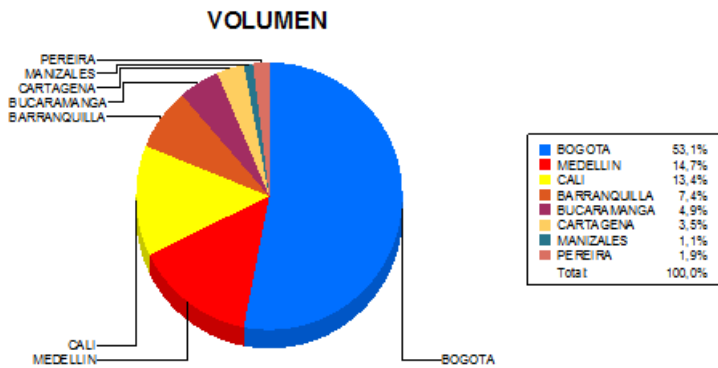

BOLETIN INFORMATIVO DIARIO CANJE - PRIMERA SESION

Plaza	Cantidad	Millones (\$)
BOGOTA	30.237	759.325,05
MEDELLIN	8.346	153.140,04
CALI	7.611	83.955,36
BARRANQUILLA	4.240	54.322,86
BUCARAMANGA	2.777	34.454,88
CARTAGENA	1.986	21.455,07
MANIZALES	646	12.731,62
PEREIRA	1.079	11.797,39
TOTAL	56.922	1.131.182,27

DISTRIBUCION DEL CANJE ENVIADO POR SUCURSAL

05/12/2017