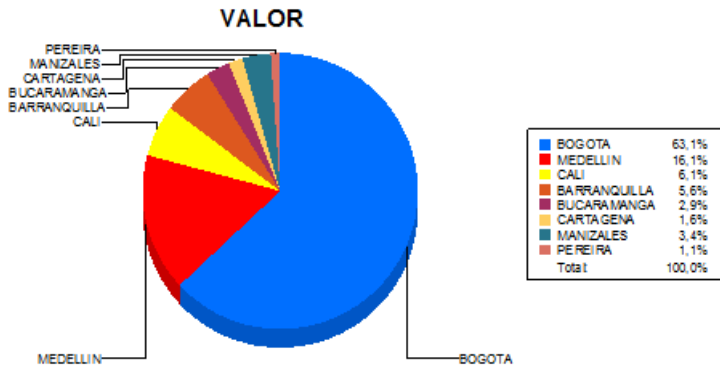

## BOLETIN INFORMATIVO DIARIO CANJE - PRIMERA SESION

Plaza	Cantidad	Millones (\$)
<b>BOGOTA</b>	<b>35.843</b>	<b>874.032,66</b>
<b>MEDELLIN</b>	<b>8.964</b>	<b>223.463,82</b>
<b>CALI</b>	<b>9.405</b>	<b>84.518,71</b>
<b>BARRANQUILLA</b>	<b>5.372</b>	<b>77.791,36</b>
<b>BUCARAMANGA</b>	<b>2.752</b>	<b>40.267,45</b>
<b>CARTAGENA</b>	<b>2.364</b>	<b>21.467,61</b>
<b>MANIZALES</b>	<b>715</b>	<b>47.038,24</b>
<b>PEREIRA</b>	<b>1.339</b>	<b>15.531,90</b>
<b>TOTAL</b>	<b>66.754</b>	<b>1.384.111,77</b>

### DISTRIBUCION DEL CANJE ENVIADO POR SUCURSAL

04/12/2017