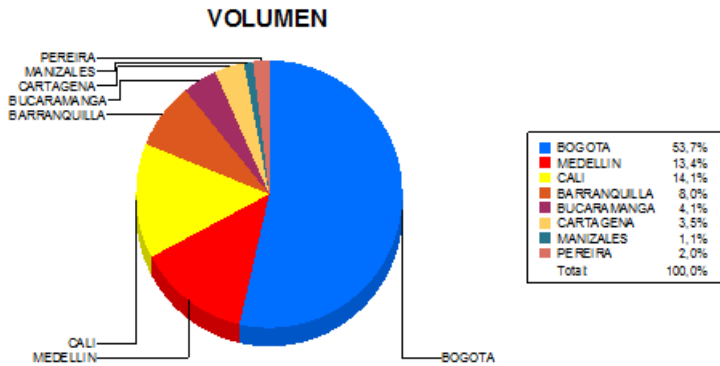

## BOLETIN INFORMATIVO DIARIO CANJE - PRIMERA SESION

Plaza	Cantidad	Millones (\$)
<b>BOGOTA</b>	<b>35.843</b>	<b>874.032,66</b>
<b>MEDELLIN</b>	<b>8.964</b>	<b>223.463,82</b>
<b>CALI</b>	<b>9.405</b>	<b>84.518,71</b>
<b>BARRANQUILLA</b>	<b>5.372</b>	<b>77.791,36</b>
<b>BUCARAMANGA</b>	<b>2.752</b>	<b>40.267,45</b>
<b>CARTAGENA</b>	<b>2.364</b>	<b>21.467,61</b>
<b>MANIZALES</b>	<b>715</b>	<b>47.038,24</b>
<b>PEREIRA</b>	<b>1.339</b>	<b>15.531,90</b>
<b>TOTAL</b>	<b>66.754</b>	<b>1.384.111,77</b>

### DISTRIBUCION DEL CANJE ENVIADO POR SUCURSAL

04/12/2017