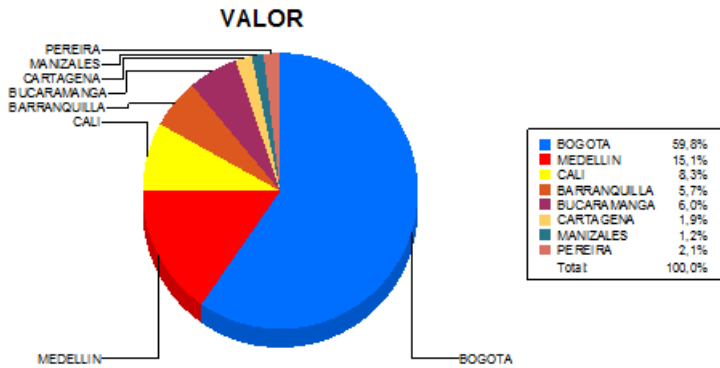

## BOLETIN INFORMATIVO DIARIO CANJE - PRIMERA SESION

Plaza	Cantidad	Millones (\$)
<b>BOGOTA</b>	<b>26.772</b>	<b>697.925,08</b>
<b>MEDELLIN</b>	<b>7.225</b>	<b>175.831,45</b>
<b>CALI</b>	<b>7.662</b>	<b>96.319,43</b>
<b>BARRANQUILLA</b>	<b>3.918</b>	<b>66.961,23</b>
<b>BUCARAMANGA</b>	<b>2.592</b>	<b>69.542,61</b>
<b>CARTAGENA</b>	<b>1.788</b>	<b>22.521,48</b>
<b>MANIZALES</b>	<b>586</b>	<b>13.982,46</b>
<b>PEREIRA</b>	<b>1.017</b>	<b>23.991,08</b>
<b>TOTAL</b>	<b>51.560</b>	<b>1.167.074,82</b>

### DISTRIBUCION DEL CANJE ENVIADO POR SUCURSAL

01/12/2017