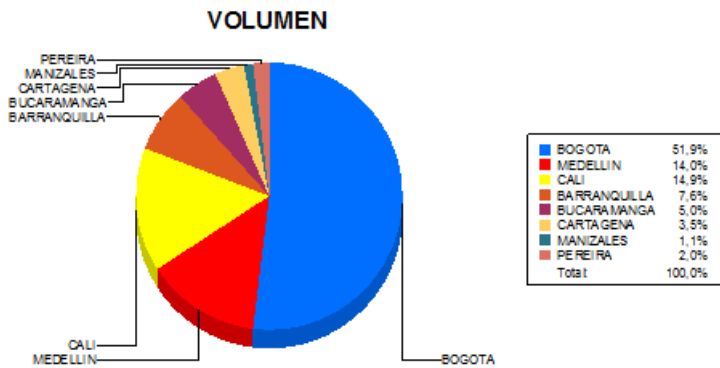

## BOLETIN INFORMATIVO DIARIO CANJE - PRIMERA SESION

Plaza	Cantidad	Millones (\$)
<b>BOGOTA</b>	<b>26.772</b>	<b>697.925,08</b>
<b>MEDELLIN</b>	<b>7.225</b>	<b>175.831,45</b>
<b>CALI</b>	<b>7.662</b>	<b>96.319,43</b>
<b>BARRANQUILLA</b>	<b>3.918</b>	<b>66.961,23</b>
<b>BUCARAMANGA</b>	<b>2.592</b>	<b>69.542,61</b>
<b>CARTAGENA</b>	<b>1.788</b>	<b>22.521,48</b>
<b>MANIZALES</b>	<b>586</b>	<b>13.982,46</b>
<b>PEREIRA</b>	<b>1.017</b>	<b>23.991,08</b>
<b>TOTAL</b>	<b>51.560</b>	<b>1.167.074,82</b>

### DISTRIBUCION DEL CANJE ENVIADO POR SUCURSAL

01/12/2017