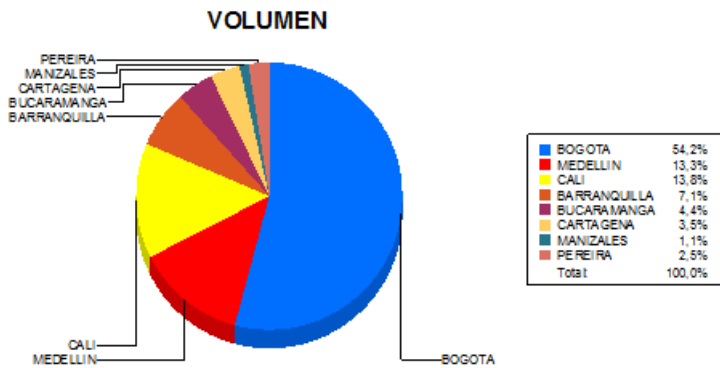

BOLETIN INFORMATIVO DIARIO CANJE - PRIMERA SESION

Plaza	Cantidad	Millones (\$)
BOGOTA	28.360	509.270,97
MEDELLIN	6.956	184.245,28
CALI	7.221	95.904,34
BARRANQUILLA	3.703	58.046,85
BUCARAMANGA	2.304	45.850,89
CARTAGENA	1.846	22.002,57
MANIZALES	585	14.299,96
PEREIRA	1.304	16.274,60
TOTAL	52.279	945.895,46

DISTRIBUCION DEL CANJE ENVIADO POR SUCURSAL

30/11/2017