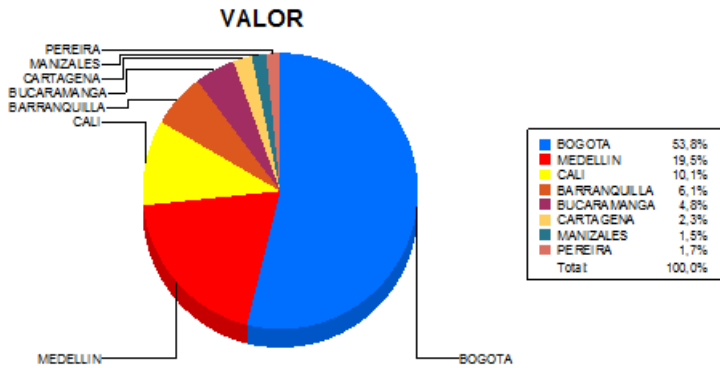

BOLETIN INFORMATIVO DIARIO CANJE - PRIMERA SESION

Plaza	Cantidad	Millones ($)
BOGOTA	28.360	509.270,97
MEDELLIN	6.956	184.245,28
CALI	7.221	95.904,34
BARRANQUILLA	3.703	58.046,85
BUCARAMANGA	2.304	45.850,89
CARTAGENA	1.846	22.002,57
MANIZALES	585	14.299,96
PEREIRA	1.304	16.274,60
TOTAL	52.279	945.895,46

DISTRIBUCION DEL CANJE ENVIADO POR SUCURSAL

30/11/2017