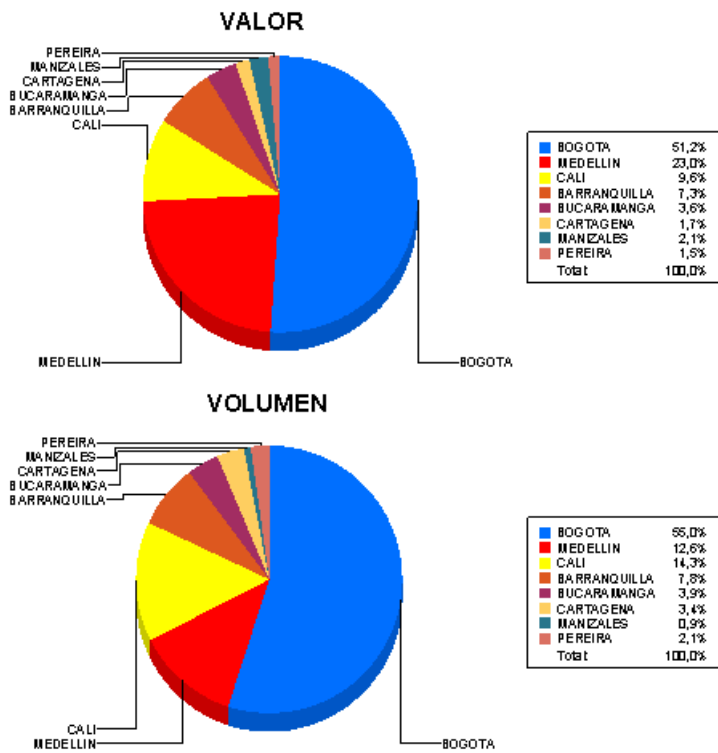

## BOLETIN INFORMATIVO DIARIO CANJE - PRIMERA SESION

Plaza	Cantidad	Millones (\$)
<b>BOGOTA</b>	<b>34.590</b>	<b>601.783,37</b>
<b>MEDELLIN</b>	<b>7.933</b>	<b>270.287,89</b>
<b>CALI</b>	<b>9.023</b>	<b>113.391,26</b>
<b>BARRANQUILLA</b>	<b>4.890</b>	<b>85.370,19</b>
<b>BUCARAMANGA</b>	<b>2.443</b>	<b>42.418,49</b>
<b>CARTAGENA</b>	<b>2.124</b>	<b>19.770,77</b>
<b>MANIZALES</b>	<b>596</b>	<b>24.561,14</b>
<b>PEREIRA</b>	<b>1.319</b>	<b>17.738,77</b>
<b>TOTAL</b>	<b>62.918</b>	<b>1.175.321,88</b>

### DISTRIBUCION DEL CANJE ENVIADO POR SUCURSAL

27/11/2017