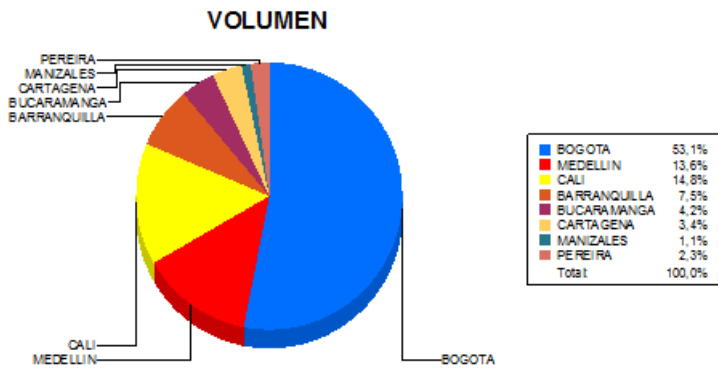

BOLETIN INFORMATIVO DIARIO CANJE - PRIMERA SESION

Plaza	Cantidad	Millones ($)
BOGOTA	25.395	634.628,63
MEDELLIN	6.514	99.795,90
CALI	7.056	85.708,30
BARRANQUILLA	3.598	53.027,70
BUCARAMANGA	1.991	41.527,27
CARTAGENA	1.621	28.854,11
MANIZALES	547	7.070,44
PEREIRA	1.091	13.588,29
TOTAL	47.813	964.200,64

DISTRIBUCION DEL CANJE ENVIADO POR SUCURSAL

24/11/2017