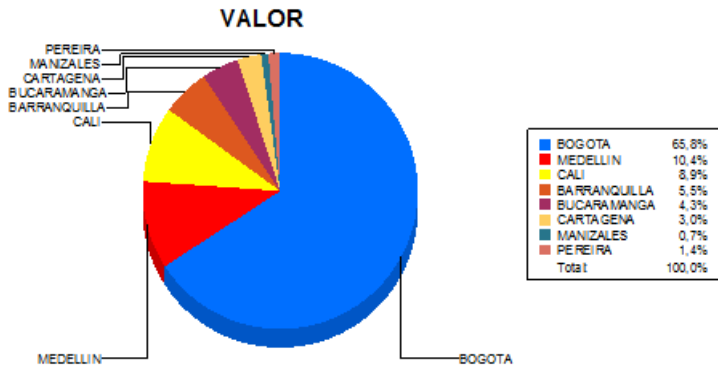

BOLETIN INFORMATIVO DIARIO CANJE - PRIMERA SESION

Plaza	Cantidad	Millones ($)
BOGOTA	25.395	634.628,63
MEDELLIN	6.514	99.795,90
CALI	7.056	85.708,30
BARRANQUILLA	3.598	53.027,70
BUCARAMANGA	1.991	41.527,27
CARTAGENA	1.621	28.854,11
MANIZALES	547	7.070,44
PEREIRA	1.091	13.588,29
TOTAL	47.813	964.200,64

DISTRIBUCION DEL CANJE ENVIADO POR SUCURSAL

24/11/2017