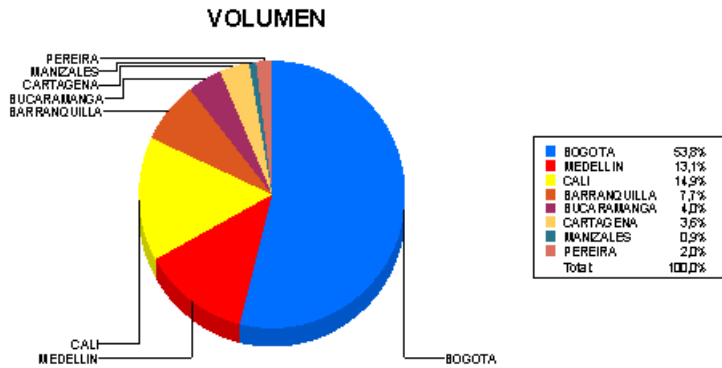

BOLETIN INFORMATIVO DIARIO CANJE - PRIMERA SESION

Plaza	Cantidad	Millones ($)
BOGOTA	35.972	561.923,77
MEDELLIN	8.760	176.793,80
CALI	9.990	114.229,15
BARRANQUILLA	5.168	61.906,90
BUCHARMANGA	2.646	51.563,44
CARTAGENA	2.397	26.527,92
MANIZALES	583	15.518,64
PEREIRA	1.357	17.539,65
TOTAL	66.873	1.026.003,27

DISTRIBUCION DEL CANJE ENVIADO POR SUCURSAL

20/11/2017