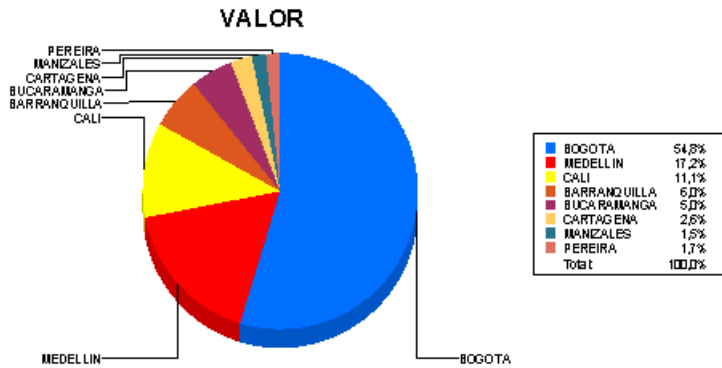

BOLETIN INFORMATIVO DIARIO CANJE - PRIMERA SESION

Plaza	Cantidad	Millones ($)
BOGOTA	35.972	561.923,77
MEDELLIN	8.760	176.793,80
CALI	9.990	114.229,15
BARRANQUILLA	5.168	61.906,90
BUCHARMANGA	2.646	51.563,44
CARTAGENA	2.397	26.527,92
MANIZALES	583	15.518,64
PEREIRA	1.357	17.539,65
TOTAL	66.873	1.026.003,27

DISTRIBUCION DEL CANJE ENVIADO POR SUCURSAL

20/11/2017