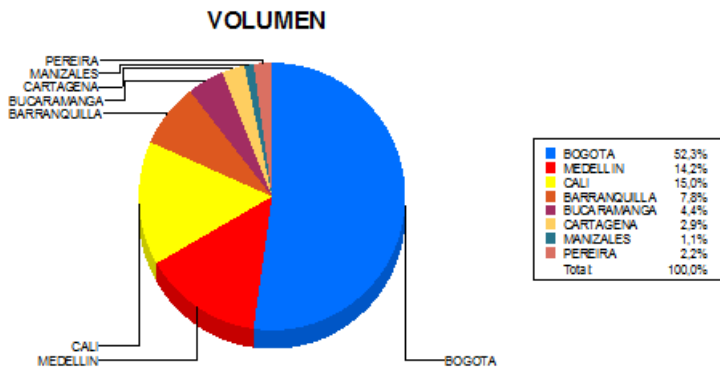

BOLETIN INFORMATIVO DIARIO CANJE - PRIMERA SESION

Plaza	Cantidad	Millones (\$)
BOGOTA	27.290	558.827,40
MEDELLIN	7.420	114.997,39
CALI	7.847	117.435,52
BARRANQUILLA	4.060	46.977,41
BUCARAMANGA	2.305	49.838,39
CARTAGENA	1.495	15.601,38
MANIZALES	575	33.678,81
PEREIRA	1.153	17.644,18
TOTAL	52.145	955.000,49

DISTRIBUCION DEL CANJE ENVIADO POR SUCURSAL

17/11/2017