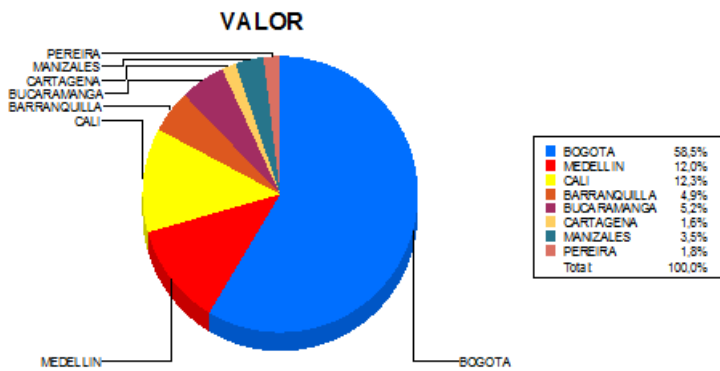

BOLETIN INFORMATIVO DIARIO CANJE - PRIMERA SESION

Plaza	Cantidad	Millones ($)
BOGOTA	27.290	558.827,40
MEDELLIN	7.420	114.997,39
CALI	7.847	117.435,52
BARRANQUILLA	4.060	46.977,41
BUCARAMANGA	2.305	49.838,39
CARTAGENA	1.495	15.601,38
MANIZALES	575	33.678,81
PEREIRA	1.153	17.644,18
TOTAL	52.145	955.000,49

DISTRIBUCION DEL CANJE ENVIADO POR SUCURSAL

17/11/2017