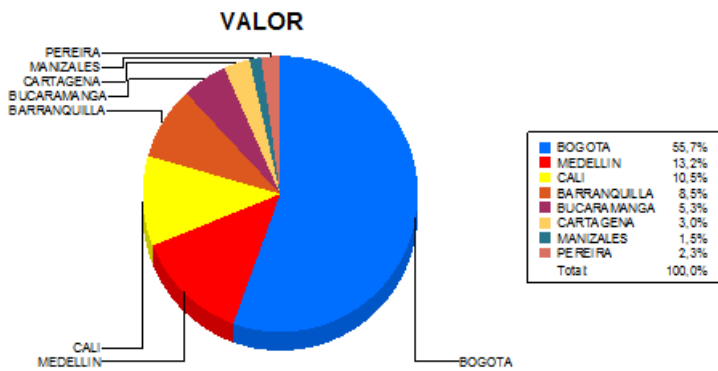

BOLETIN INFORMATIVO DIARIO CANJE - PRIMERA SESION

Plaza	Cantidad	Millones ($)
BOGOTA	27.678	377.753,15
MEDELLIN	7.043	89.606,45
CALI	7.184	71.542,12
BARRANQUILLA	4.043	57.641,67
BUCARAMANGA	2.366	35.911,80
CARTAGENA	2.102	20.463,94
MANIZALES	594	9.937,09
PEREIRA	1.139	15.477,06
TOTAL	52.149	678.333,28

DISTRIBUCION DEL CANJE ENVIADO POR SUCURSAL

08/11/2017