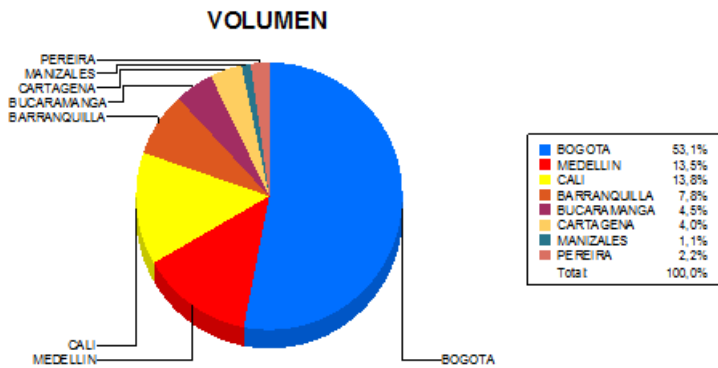

## BOLETIN INFORMATIVO DIARIO CANJE - PRIMERA SESION

Plaza	Cantidad	Millones (\$)
<b>BOGOTA</b>	<b>27.678</b>	<b>377.753,15</b>
<b>MEDELLIN</b>	<b>7.043</b>	<b>89.606,45</b>
<b>CALI</b>	<b>7.184</b>	<b>71.542,12</b>
<b>BARRANQUILLA</b>	<b>4.043</b>	<b>57.641,67</b>
<b>BUCARAMANGA</b>	<b>2.366</b>	<b>35.911,80</b>
<b>CARTAGENA</b>	<b>2.102</b>	<b>20.463,94</b>
<b>MANIZALES</b>	<b>594</b>	<b>9.937,09</b>
<b>PEREIRA</b>	<b>1.139</b>	<b>15.477,06</b>
<b>TOTAL</b>	<b>52.149</b>	<b>678.333,28</b>

### DISTRIBUCION DEL CANJE ENVIADO POR SUCURSAL

08/11/2017