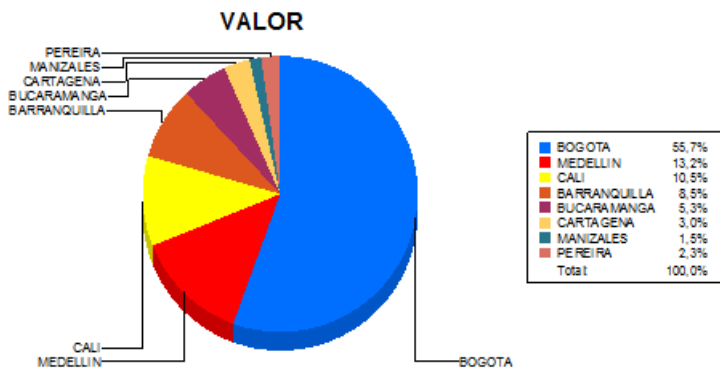

BOLETIN INFORMATIVO DIARIO CANJE - PRIMERA SESION

Plaza	Cantidad	Millones ($)
BOGOTA	27.678	377.753,15
MEDELLIN	7.043	89.606,45
CALI	7.184	71.542,12
BARRANQUILLA	4.043	57.641,67
BUCARAMANGA	2.366	35.911,80
CARTAGENA	2.102	20.463,94
MANIZALES	594	9.937,09
PEREIRA	1.139	15.477,06
TOTAL	52.149	678.333,28

DISTRIBUCION DEL CANJE ENVIADO POR SUCURSAL

08/11/2017