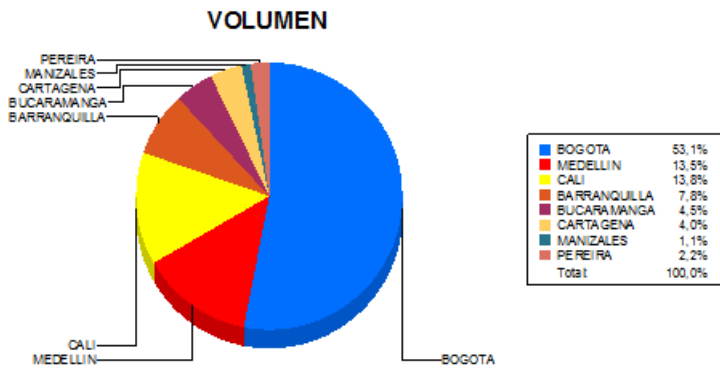

BOLETIN INFORMATIVO DIARIO CANJE - PRIMERA SESION

Plaza	Cantidad	Millones ($)
BOGOTA	27.678	377.753,15
MEDELLIN	7.043	89.606,45
CALI	7.184	71.542,12
BARRANQUILLA	4.043	57.641,67
BUCARAMANGA	2.366	35.911,80
CARTAGENA	2.102	20.463,94
MANIZALES	594	9.937,09
PEREIRA	1.139	15.477,06
TOTAL	52.149	678.333,28

DISTRIBUCION DEL CANJE ENVIADO POR SUCURSAL

08/11/2017