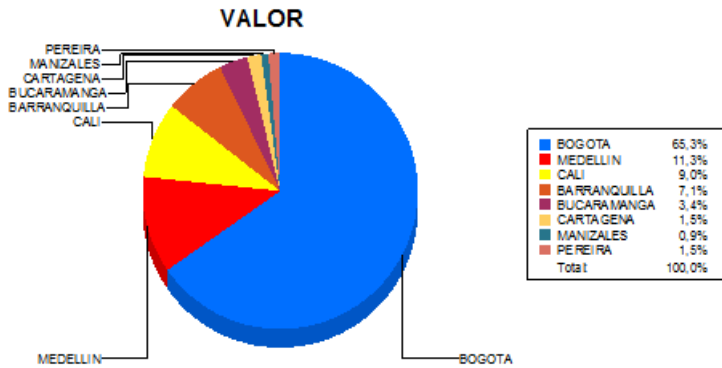

BOLETIN INFORMATIVO DIARIO CANJE - PRIMERA SESION

Plaza	Cantidad	Millones ($)
BOGOTA	38.372	691.900,34
MEDELLIN	9.145	119.700,09
CALI	9.921	95.479,36
BARRANQUILLA	5.758	74.838,86
BUCARAMANGA	3.241	36.206,65
CARTAGENA	2.673	16.257,37
MANIZALES	713	9.023,44
PEREIRA	1.382	15.723,27
TOTAL	71.205	1.059.129,39

DISTRIBUCION DEL CANJE ENVIADO POR SUCURSAL

07/11/2017