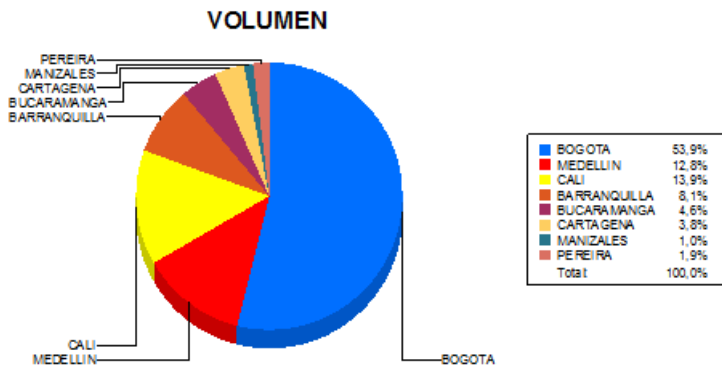

BOLETIN INFORMATIVO DIARIO CANJE - PRIMERA SESION

Plaza	Cantidad	Millones (\$)
BOGOTA	38.372	691.900,34
MEDELLIN	9.145	119.700,09
CALI	9.921	95.479,36
BARRANQUILLA	5.758	74.838,86
BUCARAMANGA	3.241	36.206,65
CARTAGENA	2.673	16.257,37
MANIZALES	713	9.023,44
PEREIRA	1.382	15.723,27
TOTAL	71.205	1.059.129,39

DISTRIBUCION DEL CANJE ENVIADO POR SUCURSAL

07/11/2017