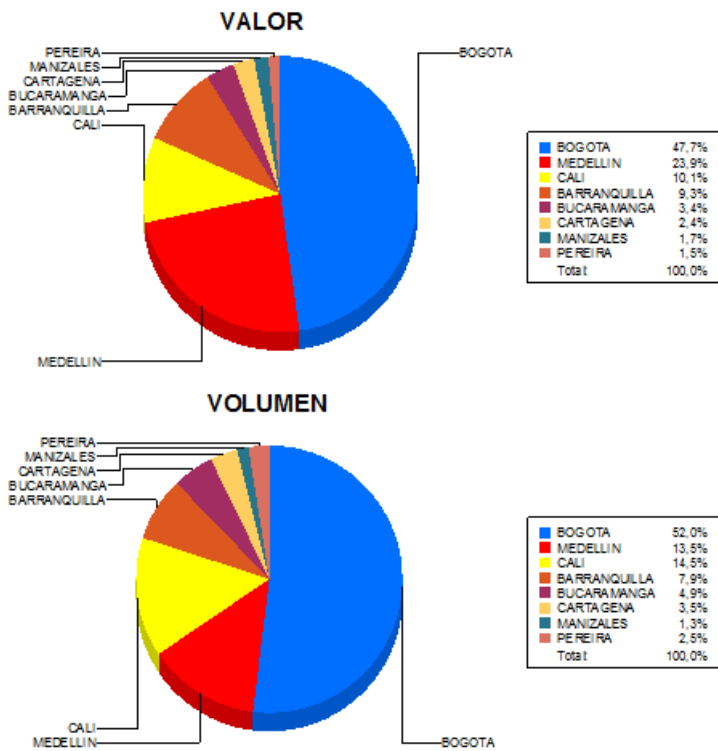

## BOLETIN INFORMATIVO DIARIO CANJE - PRIMERA SESION

Plaza	Cantidad	Millones (\$)
<b>BOGOTA</b>	<b>27.433</b>	<b>447.679,36</b>
<b>MEDELLIN</b>	<b>7.116</b>	<b>224.708,19</b>
<b>CALI</b>	<b>7.641</b>	<b>94.428,00</b>
<b>BARRANQUILLA</b>	<b>4.178</b>	<b>87.765,99</b>
<b>BUCARAMANGA</b>	<b>2.565</b>	<b>31.868,69</b>
<b>CARTAGENA</b>	<b>1.831</b>	<b>22.645,02</b>
<b>MANIZALES</b>	<b>698</b>	<b>16.042,16</b>
<b>PEREIRA</b>	<b>1.303</b>	<b>13.927,63</b>
<b>TOTAL</b>	<b>52.765</b>	<b>939.065,03</b>

### DISTRIBUCION DEL CANJE ENVIADO POR SUCURSAL

03/11/2017