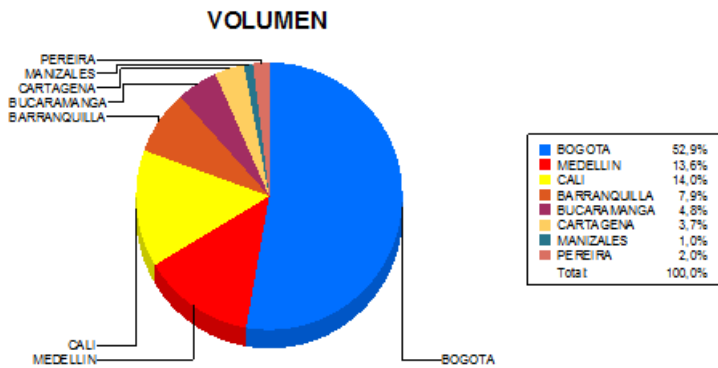

BOLETIN INFORMATIVO DIARIO CANJE - PRIMERA SESION

Plaza	Cantidad	Millones ($)
BOGOTA	23.640	369.435,02
MEDELLIN	6.104	94.014,39
CALI	6.268	85.601,69
BARRANQUILLA	3.547	51.894,24
BUCARAMANGA	2.160	31.630,89
CARTAGENA	1.659	16.371,97
MANIZALES	458	25.436,25
PEREIRA	888	11.822,55
TOTAL	44.724	686.207,00

DISTRIBUCION DEL CANJE ENVIADO POR SUCURSAL

02/11/2017