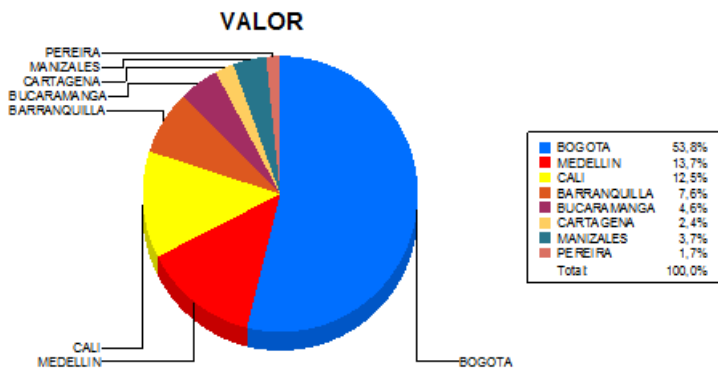

BOLETIN INFORMATIVO DIARIO CANJE - PRIMERA SESION

Plaza	Cantidad	Millones ($)
BOGOTA	23.640	369.435,02
MEDELLIN	6.104	94.014,39
CALI	6.268	85.601,69
BARRANQUILLA	3.547	51.894,24
BUCARAMANGA	2.160	31.630,89
CARTAGENA	1.659	16.371,97
MANIZALES	458	25.436,25
PEREIRA	888	11.822,55
TOTAL	44.724	686.207,00

DISTRIBUCION DEL CANJE ENVIADO POR SUCURSAL

02/11/2017