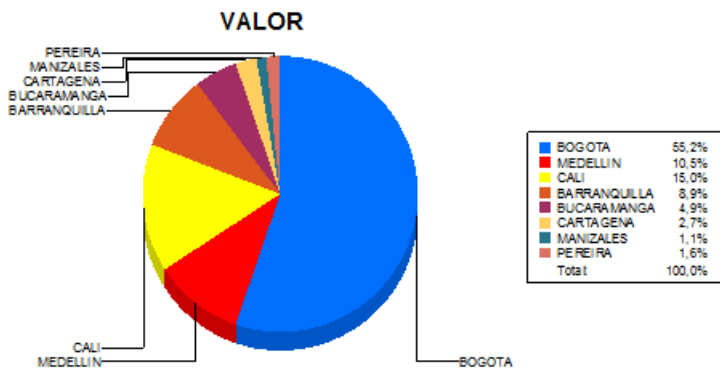

BOLETIN INFORMATIVO DIARIO CANJE - PRIMERA SESION

Plaza	Cantidad	Millones ($)
BOGOTA	24.734	493.222,81
MEDELLIN	6.664	94.051,12
CALI	6.519	134.345,94
BARRANQUILLA	3.742	79.402,15
BUCARAMANGA	2.319	43.910,91
CARTAGENA	1.756	23.717,87
MANIZALES	492	9.932,02
PEREIRA	919	14.282,87
TOTAL	47.145	892.865,69

DISTRIBUCION DEL CANJE ENVIADO POR SUCURSAL

01/11/2017