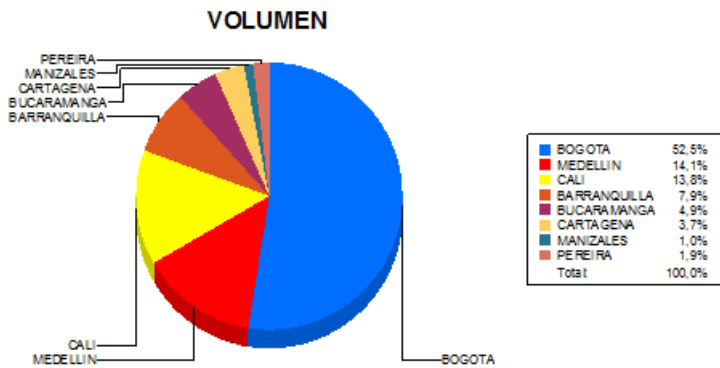

BOLETIN INFORMATIVO DIARIO CANJE - PRIMERA SESION

Plaza	Cantidad	Millones (\$)
BOGOTA	24.734	493.222,81
MEDELLIN	6.664	94.051,12
CALI	6.519	134.345,94
BARRANQUILLA	3.742	79.402,15
BUCARAMANGA	2.319	43.910,91
CARTAGENA	1.756	23.717,87
MANIZALES	492	9.932,02
PEREIRA	919	14.282,87
TOTAL	47.145	892.865,69

DISTRIBUCION DEL CANJE ENVIADO POR SUCURSAL

01/11/2017