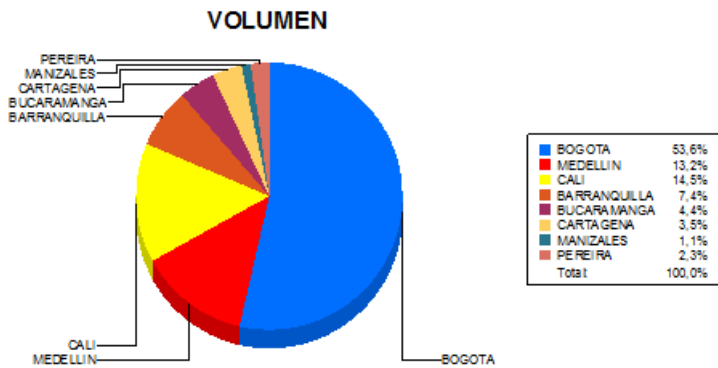

BOLETIN INFORMATIVO DIARIO CANJE - PRIMERA SESION

Plaza	Cantidad	Millones (\$)
BOGOTA	27.871	866.119,86
MEDELLIN	6.858	115.966,23
CALI	7.517	95.040,64
BARRANQUILLA	3.865	69.554,14
BUCARAMANGA	2.264	44.777,24
CARTAGENA	1.810	34.910,78
MANIZALES	575	18.612,42
PEREIRA	1.207	14.902,47
TOTAL	51.967	1.259.883,78

DISTRIBUCION DEL CANJE ENVIADO POR SUCURSAL

31/10/2017