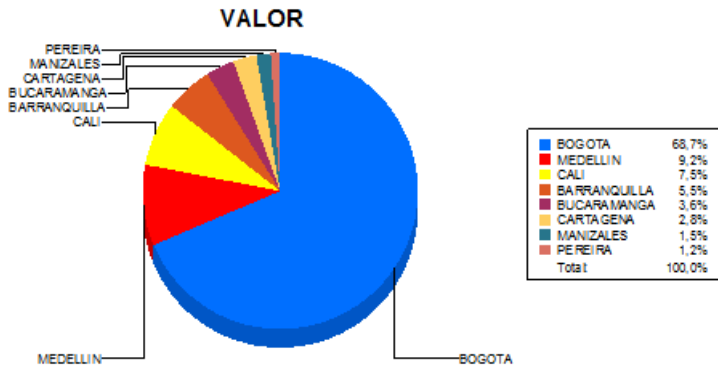

BOLETIN INFORMATIVO DIARIO CANJE - PRIMERA SESION

Plaza	Cantidad	Millones ($)
BOGOTA	27.871	866.119,86
MEDELLIN	6.858	115.966,23
CALI	7.517	95.040,64
BARRANQUILLA	3.865	69.554,14
BUCARAMANGA	2.264	44.777,24
CARTAGENA	1.810	34.910,78
MANIZALES	575	18.612,42
PEREIRA	1.207	14.902,47
TOTAL	51.967	1.259.883,78

DISTRIBUCION DEL CANJE ENVIADO POR SUCURSAL

31/10/2017