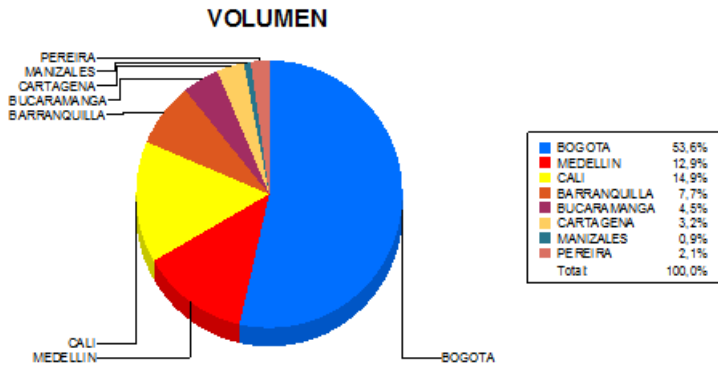

BOLETIN INFORMATIVO DIARIO CANJE - PRIMERA SESION

Plaza	Cantidad	Millones (\$)
BOGOTA	36.381	563.222,79
MEDELLIN	8.780	115.094,05
CALI	10.127	129.546,95
BARRANQUILLA	5.252	120.984,83
BUCARAMANGA	3.032	45.643,83
CARTAGENA	2.189	26.195,70
MANIZALES	623	8.718,42
PEREIRA	1.441	16.693,06
TOTAL	67.825	1.026.099,63

DISTRIBUCION DEL CANJE ENVIADO POR SUCURSAL

30/10/2017