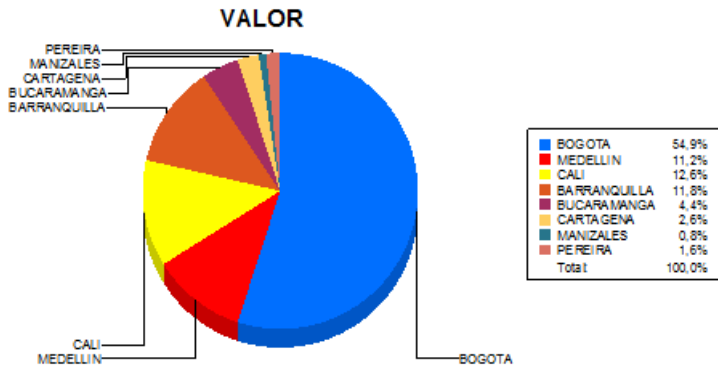

BOLETIN INFORMATIVO DIARIO CANJE - PRIMERA SESION

Plaza	Cantidad	Millones ($)
BOGOTA	36.381	563.222,79
MEDELLIN	8.780	115.094,05
CALI	10.127	129.546,95
BARRANQUILLA	5.252	120.984,83
BUCARAMANGA	3.032	45.643,83
CARTAGENA	2.189	26.195,70
MANIZALES	623	8.718,42
PEREIRA	1.441	16.693,06
TOTAL	67.825	1.026.099,63

DISTRIBUCION DEL CANJE ENVIADO POR SUCURSAL

30/10/2017