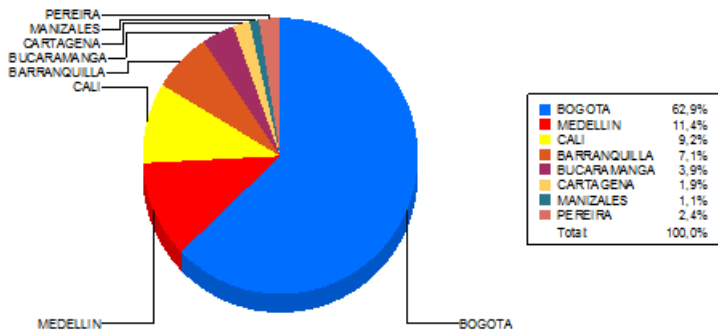

BOLETIN INFORMATIVO DIARIO CANJE - PRIMERA SESION

Plaza	Cantidad	Millones (\$)
BOGOTA	26.401	584.995,26
MEDELLIN	6.740	106.270,55
CALI	7.376	85.948,84
BARRANQUILLA	3.976	66.135,99
BUCARAMANGA	2.428	36.128,89
CARTAGENA	1.549	17.977,16
MANIZALES	493	10.541,79
PEREIRA	1.092	22.359,17
TOTAL	50.055	930.357,66

DISTRIBUCION DEL CANJE ENVIADO POR SUCURSAL

VALOR

VOLUMEN