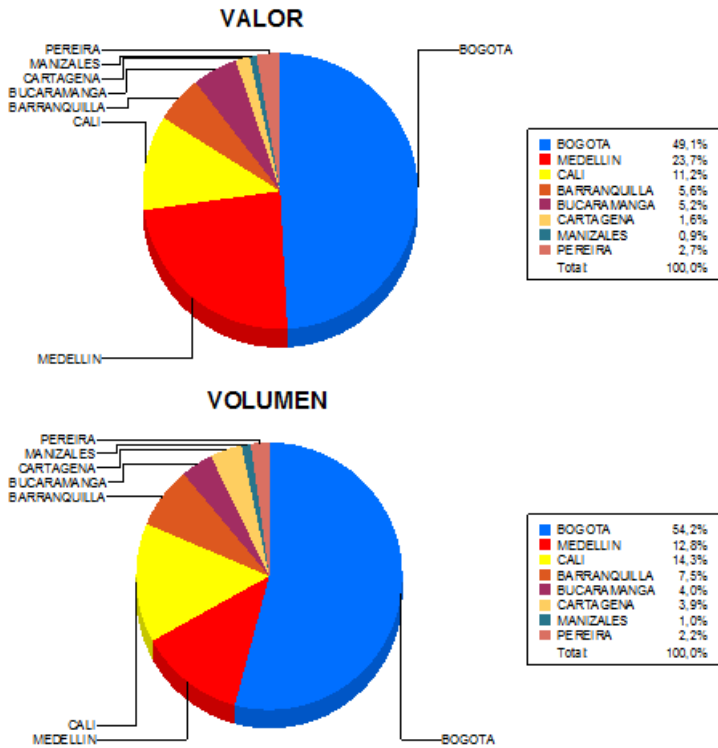

BOLETIN INFORMATIVO DIARIO CANJE - PRIMERA SESION

Plaza	Cantidad	Millones (\$)
BOGOTA	22.579	359.915,26
MEDELLIN	5.320	173.499,38
CALI	5.977	81.863,57
BARRANQUILLA	3.121	41.321,36
BUCARAMANGA	1.679	38.410,50
CARTAGENA	1.645	11.652,66
MANIZALES	412	6.555,95
PEREIRA	937	20.029,86
TOTAL	41.670	733.248,55

DISTRIBUCION DEL CANJE ENVIADO POR SUCURSAL

26/10/2017