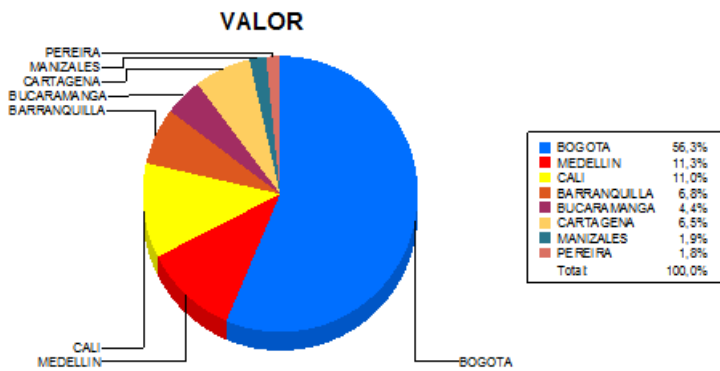

BOLETIN INFORMATIVO DIARIO CANJE - PRIMERA SESION

Plaza	Cantidad	Millones ($)
BOGOTA	22.575	371.974,21
MEDELLIN	5.945	74.662,74
CALI	6.021	72.390,99
BARRANQUILLA	3.565	45.218,85
BUCARAMANGA	1.942	29.342,17
CARTAGENA	1.559	43.137,15
MANIZALES	411	12.354,29
PEREIRA	844	11.621,07
TOTAL	42.862	660.701,48

DISTRIBUCION DEL CANJE ENVIADO POR SUCURSAL

12/10/2017