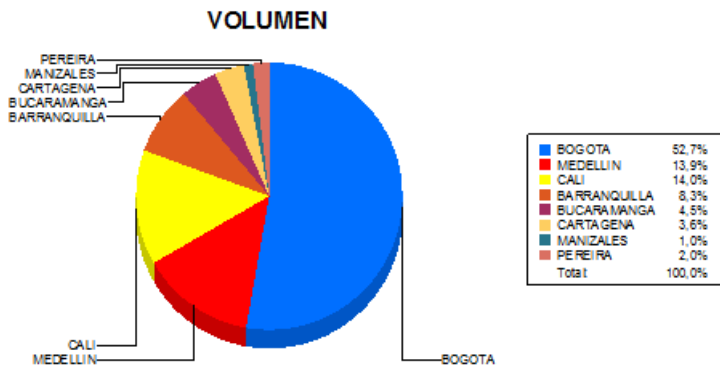

BOLETIN INFORMATIVO DIARIO CANJE - PRIMERA SESION

Plaza	Cantidad	Millones (\$)
BOGOTA	22.575	371.974,21
MEDELLIN	5.945	74.662,74
CALI	6.021	72.390,99
BARRANQUILLA	3.565	45.218,85
BUCARAMANGA	1.942	29.342,17
CARTAGENA	1.559	43.137,15
MANIZALES	411	12.354,29
PEREIRA	844	11.621,07
TOTAL	42.862	660.701,48

DISTRIBUCION DEL CANJE ENVIADO POR SUCURSAL

12/10/2017