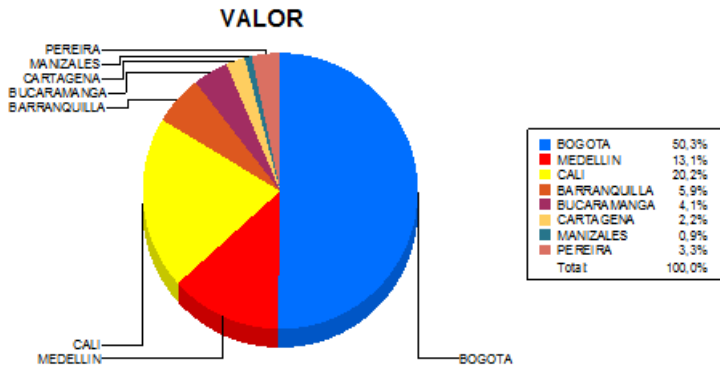

BOLETIN INFORMATIVO DIARIO CANJE - PRIMERA SESION

Plaza	Cantidad	Millones ($)
BOGOTA	23.506	338.055,43
MEDELLIN	5.881	87.733,70
CALI	6.071	135.672,16
BARRANQUILLA	3.490	39.410,94
BUCARAMANGA	1.968	27.265,30
CARTAGENA	1.634	15.100,72
MANIZALES	432	6.301,34
PEREIRA	933	22.084,67
TOTAL	43.915	671.624,27

DISTRIBUCION DEL CANJE ENVIADO POR SUCURSAL

11/10/2017