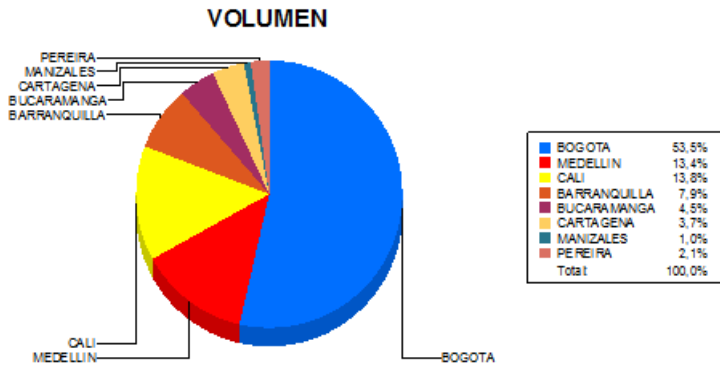

BOLETIN INFORMATIVO DIARIO CANJE - PRIMERA SESION

Plaza	Cantidad	Millones (\$)
BOGOTA	23.506	338.055,43
MEDELLIN	5.881	87.733,70
CALI	6.071	135.672,16
BARRANQUILLA	3.490	39.410,94
BUCARAMANGA	1.968	27.265,30
CARTAGENA	1.634	15.100,72
MANIZALES	432	6.301,34
PEREIRA	933	22.084,67
TOTAL	43.915	671.624,27

DISTRIBUCION DEL CANJE ENVIADO POR SUCURSAL

11/10/2017