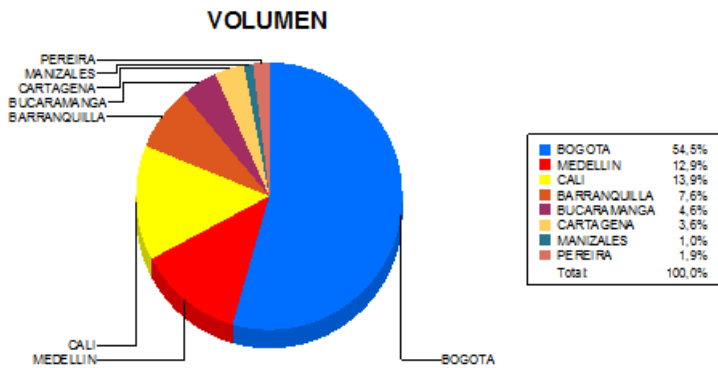

BOLETIN INFORMATIVO DIARIO CANJE - PRIMERA SESION

Plaza	Cantidad	Millones (\$)
BOGOTA	29.189	406.707,48
MEDELLIN	6.890	105.876,24
CALI	7.438	106.461,73
BARRANQUILLA	4.088	94.401,76
BUCARAMANGA	2.475	39.256,13
CARTAGENA	1.931	24.490,69
MANIZALES	540	6.752,57
PEREIRA	1.043	11.716,44
TOTAL	53.594	795.663,05

DISTRIBUCION DEL CANJE ENVIADO POR SUCURSAL

10/10/2017