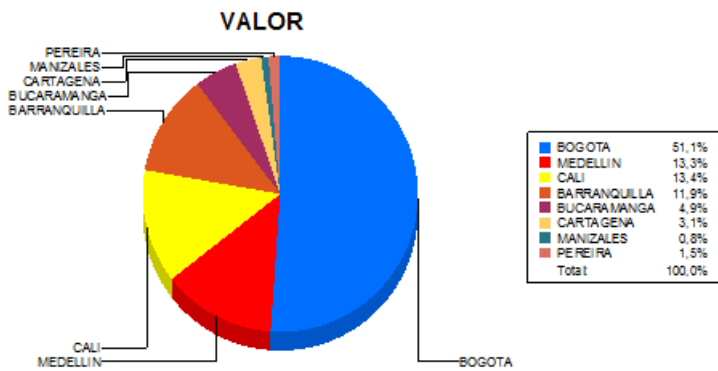

BOLETIN INFORMATIVO DIARIO CANJE - PRIMERA SESION

Plaza	Cantidad	Millones (\$)
BOGOTA	29.189	406.707,48
MEDELLIN	6.890	105.876,24
CALI	7.438	106.461,73
BARRANQUILLA	4.088	94.401,76
BUCARAMANGA	2.475	39.256,13
CARTAGENA	1.931	24.490,69
MANIZALES	540	6.752,57
PEREIRA	1.043	11.716,44
TOTAL	53.594	795.663,05

DISTRIBUCION DEL CANJE ENVIADO POR SUCURSAL

10/10/2017