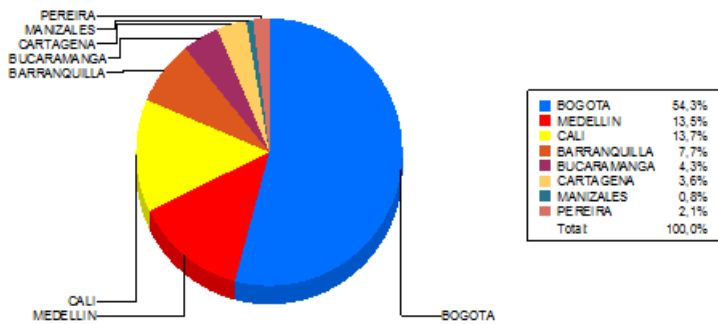

BOLETIN INFORMATIVO DIARIO CANJE - PRIMERA SESION

Plaza	Cantidad	Millones (\$)
BOGOTA	35.378	516.379,05
MEDELLIN	8.809	90.775,82
CALI	8.919	82.248,38
BARRANQUILLA	5.011	61.618,15
BUCARAMANGA	2.799	50.912,80
CARTAGENA	2.358	20.911,86
MANIZALES	524	8.434,77
PEREIRA	1.352	15.795,10
TOTAL	65.150	847.075,93

DISTRIBUCION DEL CANJE ENVIADO POR SUCURSAL

VALOR

VOLUMEN

09/10/2017