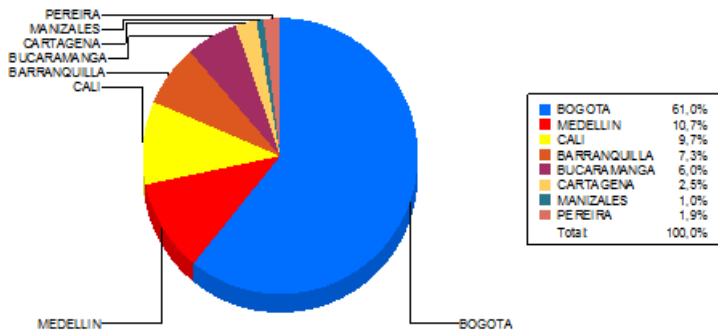

BOLETIN INFORMATIVO DIARIO CANJE - PRIMERA SESION

Plaza	Cantidad	Millones (\$)
BOGOTA	35.378	516.379,05
MEDELLIN	8.809	90.775,82
CALI	8.919	82.248,38
BARRANQUILLA	5.011	61.618,15
BUCARAMANGA	2.799	50.912,80
CARTAGENA	2.358	20.911,86
MANIZALES	524	8.434,77
PEREIRA	1.352	15.795,10
TOTAL	65.150	847.075,93

DISTRIBUCION DEL CANJE ENVIADO POR SUCURSAL

VALOR

VOLUMEN

09/10/2017