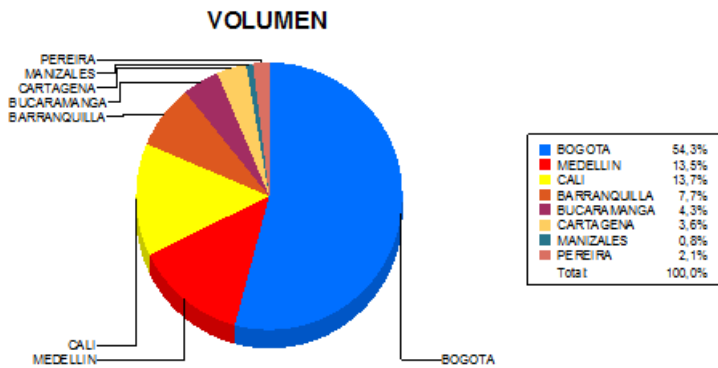

BOLETIN INFORMATIVO DIARIO CANJE - PRIMERA SESION

Plaza	Cantidad	Millones (\$)
BOGOTA	35.378	516.379,05
MEDELLIN	8.809	90.775,82
CALI	8.919	82.248,38
BARRANQUILLA	5.011	61.618,15
BUCARAMANGA	2.799	50.912,80
CARTAGENA	2.358	20.911,86
MANIZALES	524	8.434,77
PEREIRA	1.352	15.795,10
TOTAL	65.150	847.075,93

DISTRIBUCION DEL CANJE ENVIADO POR SUCURSAL

09/10/2017