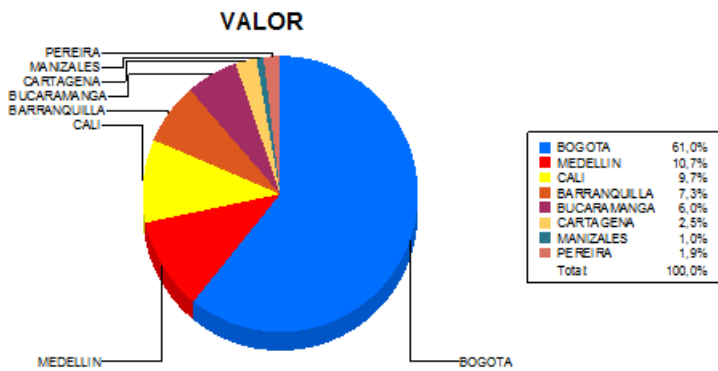

BOLETIN INFORMATIVO DIARIO CANJE - PRIMERA SESION

Plaza	Cantidad	Millones (\$)
BOGOTA	35.378	516.379,05
MEDELLIN	8.809	90.775,82
CALI	8.919	82.248,38
BARRANQUILLA	5.011	61.618,15
BUCARAMANGA	2.799	50.912,80
CARTAGENA	2.358	20.911,86
MANIZALES	524	8.434,77
PEREIRA	1.352	15.795,10
TOTAL	65.150	847.075,93

DISTRIBUCION DEL CANJE ENVIADO POR SUCURSAL

09/10/2017