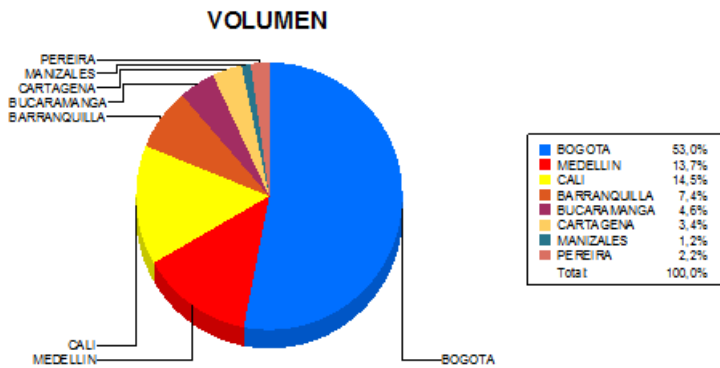

## BOLETIN INFORMATIVO DIARIO CANJE - PRIMERA SESION

Plaza	Cantidad	Millones (\$)
<b>BOGOTA</b>	<b>27.921</b>	<b>488.172,67</b>
<b>MEDELLIN</b>	<b>7.205</b>	<b>116.059,55</b>
<b>CALI</b>	<b>7.636</b>	<b>69.044,28</b>
<b>BARRANQUILLA</b>	<b>3.914</b>	<b>65.163,96</b>
<b>BUCARAMANGA</b>	<b>2.403</b>	<b>33.112,00</b>
<b>CARTAGENA</b>	<b>1.808</b>	<b>28.151,51</b>
<b>MANIZALES</b>	<b>653</b>	<b>14.590,22</b>
<b>PEREIRA</b>	<b>1.169</b>	<b>14.639,43</b>
<b>TOTAL</b>	<b>52.709</b>	<b>828.933,63</b>

### DISTRIBUCION DEL CANJE ENVIADO POR SUCURSAL

06/10/2017