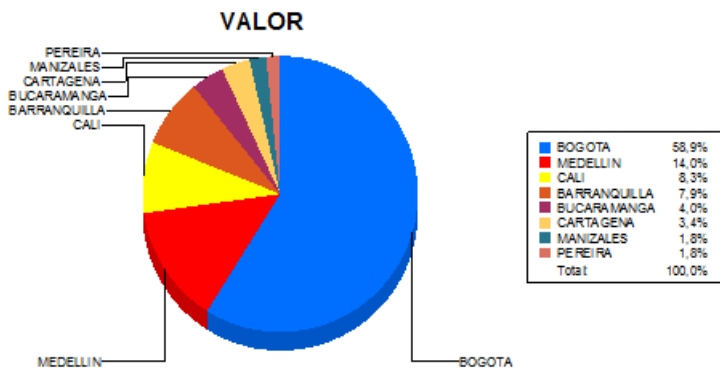

## BOLETIN INFORMATIVO DIARIO CANJE - PRIMERA SESION

Plaza	Cantidad	Millones (\$)
<b>BOGOTA</b>	<b>27.921</b>	<b>488.172,67</b>
<b>MEDELLIN</b>	<b>7.205</b>	<b>116.059,55</b>
<b>CALI</b>	<b>7.636</b>	<b>69.044,28</b>
<b>BARRANQUILLA</b>	<b>3.914</b>	<b>65.163,96</b>
<b>BUCARAMANGA</b>	<b>2.403</b>	<b>33.112,00</b>
<b>CARTAGENA</b>	<b>1.808</b>	<b>28.151,51</b>
<b>MANIZALES</b>	<b>653</b>	<b>14.590,22</b>
<b>PEREIRA</b>	<b>1.169</b>	<b>14.639,43</b>
<b>TOTAL</b>	<b>52.709</b>	<b>828.933,63</b>

### DISTRIBUCION DEL CANJE ENVIADO POR SUCURSAL

06/10/2017