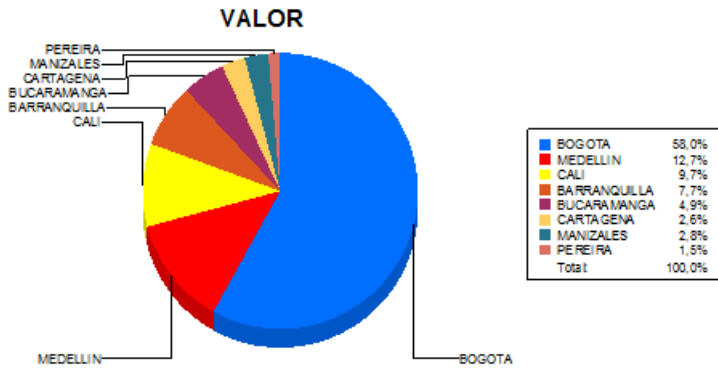

BOLETIN INFORMATIVO DIARIO CANJE - PRIMERA SESION

Plaza	Cantidad	Millones (\$)
BOGOTA	26.742	423.760,55
MEDELLIN	6.670	93.036,30
CALI	6.662	70.450,96
BARRANQUILLA	3.873	56.472,18
BUCARAMANGA	2.493	36.003,22
CARTAGENA	1.621	19.105,87
MANIZALES	532	20.254,37
PEREIRA	985	10.943,77
TOTAL	49.578	730.027,22

DISTRIBUCION DEL CANJE ENVIADO POR SUCURSAL

05/10/2017