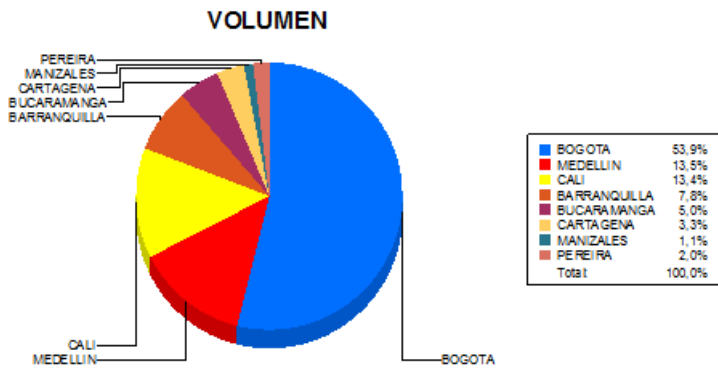

BOLETIN INFORMATIVO DIARIO CANJE - PRIMERA SESION

Plaza	Cantidad	Millones (\$)
BOGOTA	26.742	423.760,55
MEDELLIN	6.670	93.036,30
CALI	6.662	70.450,96
BARRANQUILLA	3.873	56.472,18
BUCARAMANGA	2.493	36.003,22
CARTAGENA	1.621	19.105,87
MANIZALES	532	20.254,37
PEREIRA	985	10.943,77
TOTAL	49.578	730.027,22

DISTRIBUCION DEL CANJE ENVIADO POR SUCURSAL

05/10/2017