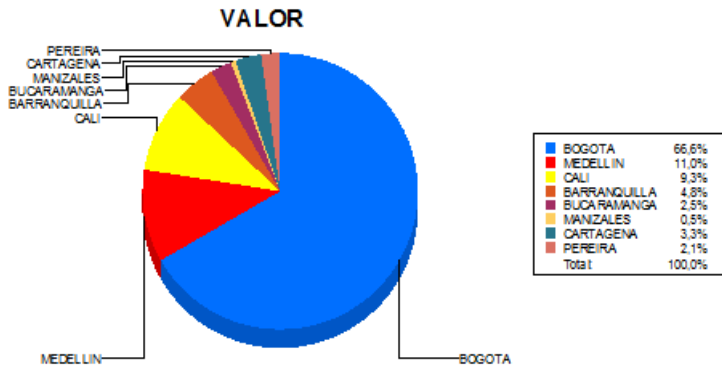

BOLETIN INFORMATIVO DIARIO DEVOLUCION - SEGUNDA SESION

Plaza	Cantidad	Millones (\$)
BOGOTA	1.537	12.158,39
MEDELLIN	238	2.007,51
CALI	237	1.700,24
BARRANQUILLA	130	882,44
BUCARAMANGA	78	454,77
MANIZALES	12	84,76
CARTAGENA	59	594,14
PEREIRA	20	385,45
TOTAL	2.311	18.267,71

DISTRIBUCION DE LA DEVOLUCION ENVIADA POR SUCURSAL

05/10/2017