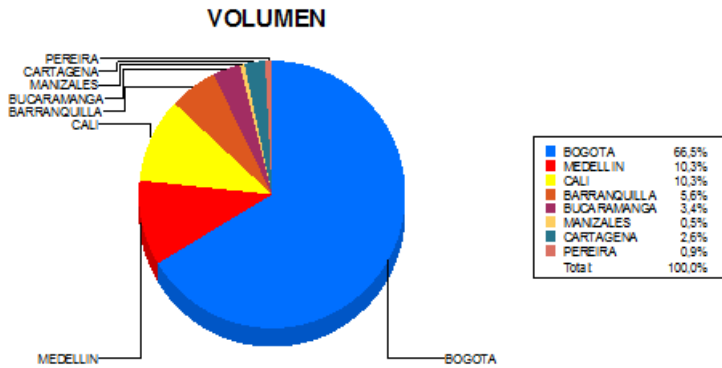

BOLETIN INFORMATIVO DIARIO DEVOLUCION - SEGUNDA SESION

Plaza	Cantidad	Millones (\$)
BOGOTA	1.537	12.158,39
MEDELLIN	238	2.007,51
CALI	237	1.700,24
BARRANQUILLA	130	882,44
BUCARAMANGA	78	454,77
MANIZALES	12	84,76
CARTAGENA	59	594,14
PEREIRA	20	385,45
TOTAL	2.311	18.267,71

DISTRIBUCION DE LA DEVOLUCION ENVIADA POR SUCURSAL

05/10/2017