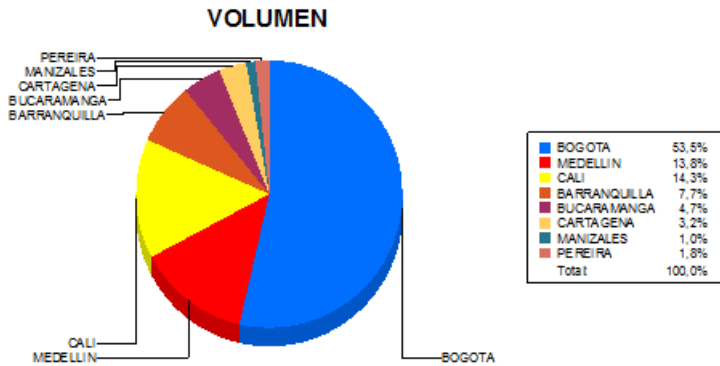

BOLETIN INFORMATIVO DIARIO CANJE - PRIMERA SESION

Plaza	Cantidad	Millones (\$)
BOGOTA	25.872	364.586,82
MEDELLIN	6.676	92.026,55
CALI	6.929	61.243,66
BARRANQUILLA	3.705	42.870,87
BUCARAMANGA	2.252	28.393,54
CARTAGENA	1.564	13.359,35
MANIZALES	507	7.230,84
PEREIRA	850	7.680,83
TOTAL	48.355	617.392,47

DISTRIBUCION DEL CANJE ENVIADO POR SUCURSAL

04/10/2017