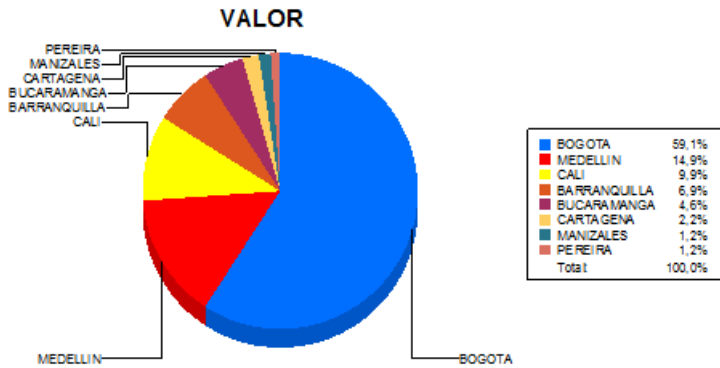

BOLETIN INFORMATIVO DIARIO CANJE - PRIMERA SESION

Plaza	Cantidad	Millones (\$)
BOGOTA	25.872	364.586,82
MEDELLIN	6.676	92.026,55
CALI	6.929	61.243,66
BARRANQUILLA	3.705	42.870,87
BUCARAMANGA	2.252	28.393,54
CARTAGENA	1.564	13.359,35
MANIZALES	507	7.230,84
PEREIRA	850	7.680,83
TOTAL	48.355	617.392,47

DISTRIBUCION DEL CANJE ENVIADO POR SUCURSAL

04/10/2017