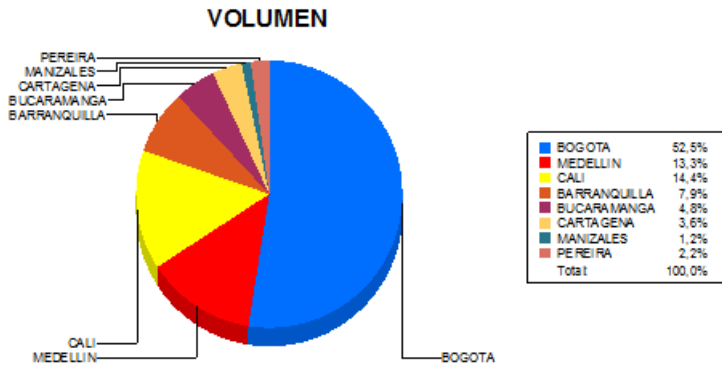

BOLETIN INFORMATIVO DIARIO CANJE - PRIMERA SESION

Plaza	Cantidad	Millones (\$)
BOGOTA	26.418	486.681,05
MEDELLIN	6.699	124.613,99
CALI	7.251	71.618,84
BARRANQUILLA	3.980	53.759,25
BUCARAMANGA	2.400	31.629,87
CARTAGENA	1.818	15.389,51
MANIZALES	627	24.672,97
PEREIRA	1.102	14.575,35
TOTAL	50.295	822.940,83

DISTRIBUCION DEL CANJE ENVIADO POR SUCURSAL

03/10/2017