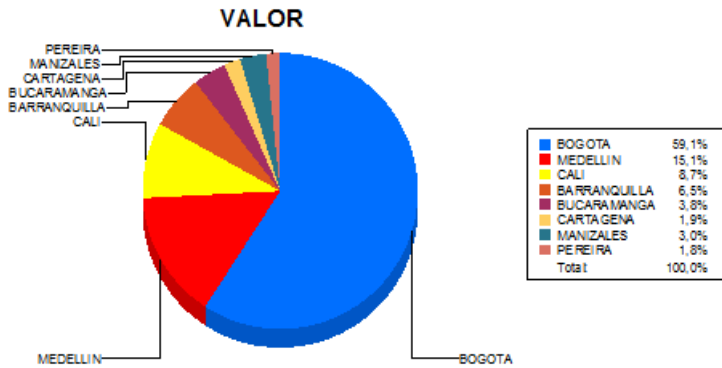

BOLETIN INFORMATIVO DIARIO CANJE - PRIMERA SESION

Plaza	Cantidad	Millones (\$)
BOGOTA	26.418	486.681,05
MEDELLIN	6.699	124.613,99
CALI	7.251	71.618,84
BARRANQUILLA	3.980	53.759,25
BUCARAMANGA	2.400	31.629,87
CARTAGENA	1.818	15.389,51
MANIZALES	627	24.672,97
PEREIRA	1.102	14.575,35
TOTAL	50.295	822.940,83

DISTRIBUCION DEL CANJE ENVIADO POR SUCURSAL

03/10/2017